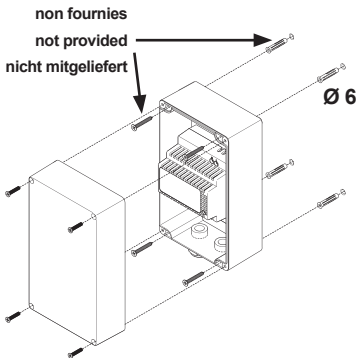

ADDE1203

ADDE1203	200 x 120 x 108 mm	220 - 240V AC 50/60 Hz 0,8 A	12 V DC + 15 %	3 A	36 W	0,84 kg	2,5 mm <sup>2</sup> max.
		IP 65	-10 / +50°C				
Isolation : classe II - Insulation: Class II - Isolationsklasse II							
Protection PTC contre les surs tensions et les courts-circuits / Short circuit and overload PTC proof / PTC Schutz gegen Überspannung und Kurzschluss							

**ATTENTION :** cette alimentation a une capacité de 5A. Néanmoins, pour garantir une longévité optimale en utilisation extérieure, il est préconisé de ne pas dépasser une consommation de 3 A.

**CAUTION:** this power supply has a rating capacity up to 5A. However, to ensure optimal durability in outdoor use, we advise not to exceed a 3A consumption.