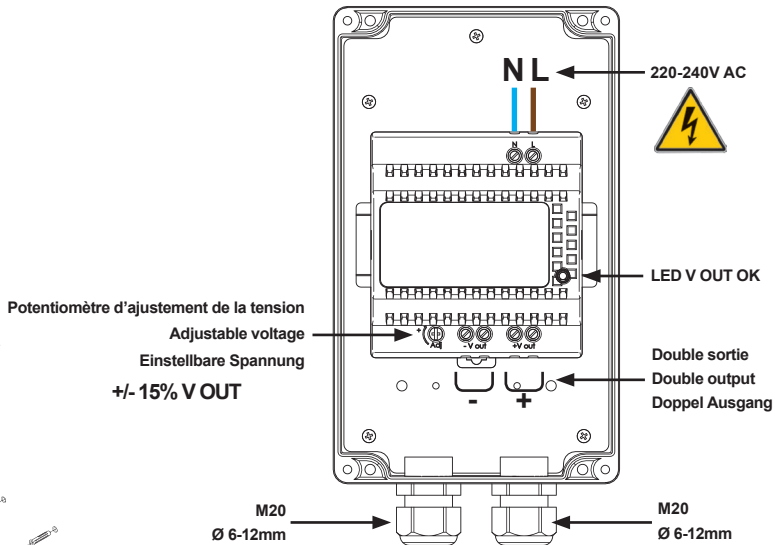

ADDE1203

ADDE1203	200 x 120 x 108 mm	220 - 240V AC 50/60 Hz 0,8 A	12 V DC + 15 %	3 A	36 W	0,84 kg	2,5 mm <sup>2</sup> max.
		IP 65	-10 / +50°C				
Isolation : classe II - Insulation: Class II - Isolationsklasse II							
Protection PTC contre les surs tensions et les courts-circuits / Short circuit and overload PTC proof / PTC Schutz gegen Überspannung und Kurzschluss							

**ATTENTION :** cette alimentation a une capacité de 5A. Néanmoins, pour garantir une longévité optimale en utilisation extérieure, il est préconisé de ne pas dépasser une consommation de 3 A.

**CAUTION:** this power supply has a rating capacity up to 5A. However, to ensure optimal durability in outdoor use, we advise not to exceed a 3A consumption.

**ACHTUNG:** Diese Stromversorgung verfügt über eine Kapazität von bis zu 5A. Dennoch, um eine optimale Lebensdauer im Außenbereich zu gewährleisten, wird empfohlen ein Verbrauch von mehr als 3A nicht zu übersteigen.