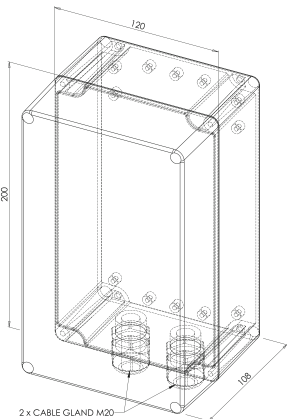

ADDE1203

ADDE1203	200 x 120 x 108 mm	220 - 240V AC 50/60 Hz 0,8 A	12 V DC + 15 %	3 A	36 W	0,84 kg	2,5 mm <sup>2</sup> max.
		IP 65	-10 / +50°C				
Isolation : classe II - Insulation: Class II - Isolationsklasse II							
Protection PTC contre les surs tensions et les courts-circuits / Short circuit and overload PTC proof / PTC Schutz gegen Überspannung und Kurzschluss							