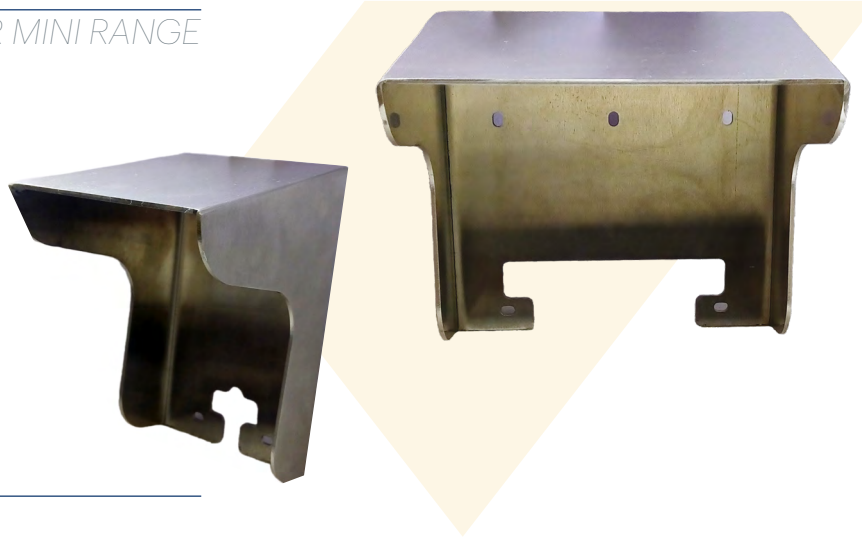

# MC MINI & MCD MINI

MINI METAL COVERS FOR MINI RANGE

## FEATURES

- Metal protection Covers for Double and Single MINI range readers.
- A304 brushed steel
- Compulsory cover for biometric MINI range for outside use.