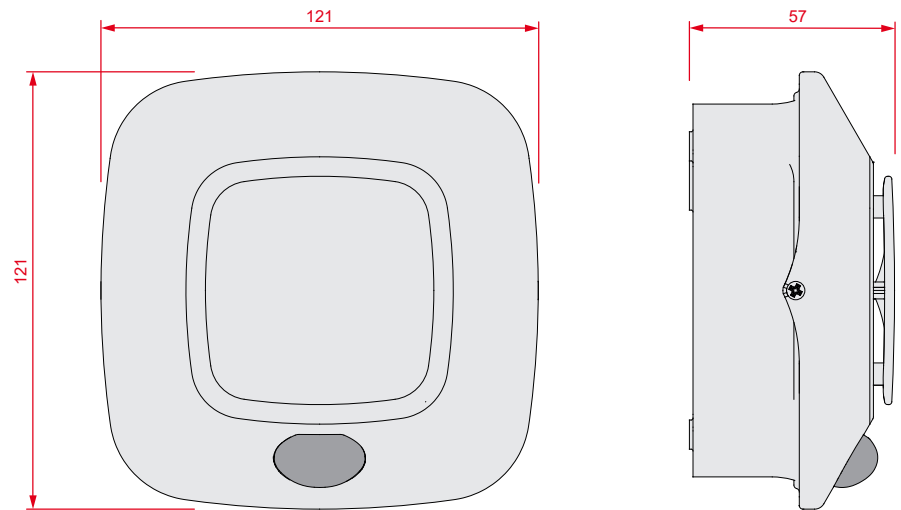

ES2000

EN 54-3
EN 54-17
EN 54-23

0051
0051-CPR-1316
0051-CPR-1317
0051-CPR-2035
0051-CPR-2036

SINALIZADORES DE ALARME ÓTICOS/SONOROS DE PAREDE ANALÓGICOS ENDEREÇADOS

ES20xxRE

ES20xxWE

Sinalizador óptico/sonoro endereçado para instalações de parede, grau de proteção IP65.

Alimentado por laço, mas dotado de terminais para entrada de alimentação separada opcional.

Disponíveis nas cores vermelha ou branca.

Características principais

	ES2010	ES2011	ES2020	ES2021	ES2030	ES2050
Tensão de alimentação	18 - 30V $\overline{\text{---}}$	20 - 30V $\overline{\text{---}}$	18 - 30V $\overline{\text{---}}$	20 - 30V $\overline{\text{---}}$	18 - 30V $\overline{\text{---}}$	18 - 30V $\overline{\text{---}}$
Consumo em repouso	200 μ A	500 μ A	200 μ A	500 μ A	200 μ A	200 μ A
Consumo máximo	25mA	5mA	40mA	23mA	25mA	40mA
Método de instalação	em parede					
Altura máxima de instalação	-	-	3,5 m	3,5 m	-	3,5 m
Volume de cobertura do sinalizador intermitente (EN54-23)	-	-	W-35-10.2 O-35-10.5-10.0	W-35-7 O-35-8-7	-	W-35-10.2 O-35-10.5-10.0
Frequência do sinalizador intermitente	-	-	0.5Hz	0.5Hz	-	0.5Hz
Cor do sinalizador intermitente	-	-	Branco	Branco	-	Branco
Número de tons selecionáveis	14	14	14	14	104	104
Pressão sonora @ 1 m	101dB					
Grau IP	IP65 (certificado EN54-3, IP21)					
Temperatura operacional	de -10 a 55°C					
Sincronização	Sim					
LED de sinalização multicolor	Sim					
Isolador de curto-circuito integrado (EN54-17)	Sim					
Dimensões	121x121x57 mm					
Peso	150 g					