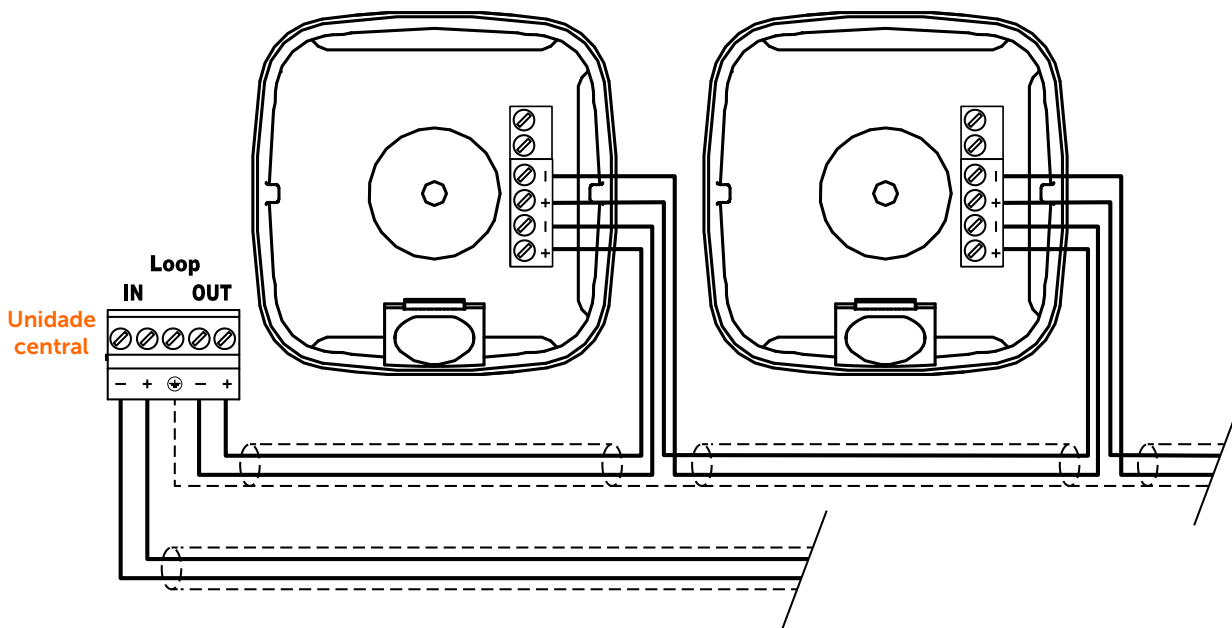

ESQUEMA DE LIGAÇÃO

CÓDIGOS DE ENCOMENDA

- **ES2010RE:** sinalizador sonoro de parede endereçado de cor vermelha.
- **ES2010WE:** sinalizador sonoro de parede endereçado de cor branca.
- **ES2011RE:** sinalizador sonoro de parede endereçado de cor vermelha a baixo consumo.
- **ES2011WE:** sinalizador sonoro de parede endereçado de cor branca a baixo consumo.
- **ES2020RE:** sinalizador ótico/sonoro de parede endereçado de cor vermelha.
- **ES2020WE:** sinalizador ótico/sonoro de parede endereçado de cor branca.
- **ES2021RE:** sinalizador ótico/sonoro de parede endereçado de cor vermelha a baixo consumo.
- **ES2021WE:** sinalizador ótico/sonoro de parede endereçado de cor branca a baixo consumo.
- **ES2030RE:** sinalizador sonoro de parede endereçado com alarme vocal de cor vermelha.
- **ES2030WE:** sinalizador sonoro de parede endereçado com alarme vocal de cor branca.
- **ES2050RE:** sinalizador ótico/sonoro de parede endereçado com alarme vocal de cor vermelha.
- **ES2050WE:** sinalizador ótico/sonoro de parede endereçado com alarme vocal de cor branca.