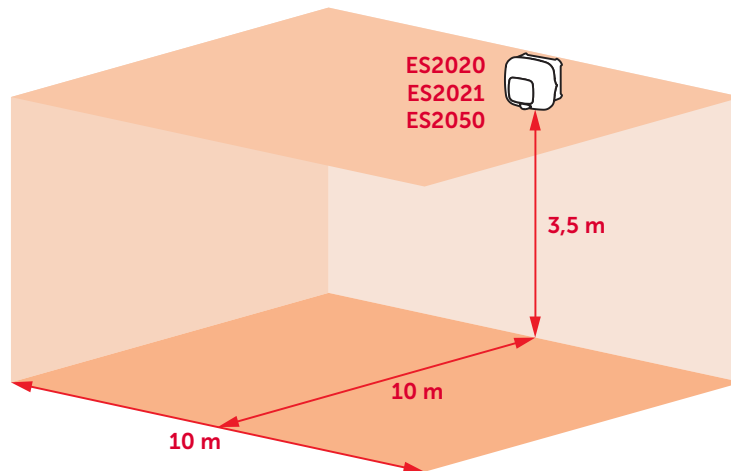

VOLUME DE COBERTURA DO SINALIZADOR INTERMITENTE