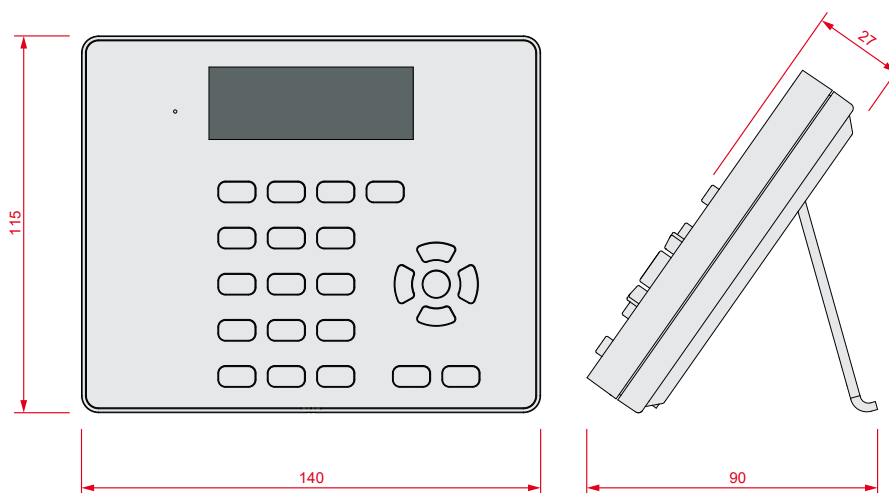

# Air2-Aria/W

TECLADO VIA RÁDIO COM ECRÃ GRÁFICO LCD

Aria/W é um teclado via rádio que oferece todas as funcionalidades para o controlo e para a gestão da instalação Inim através do sistema Air2, com o qual faz interface por meio do transceptor Air2-BS200.

Integra todas as funções já presentes nos teclados cablados e oferece um ecrã gráfico com ícones e 4 cómodas teclas de função.

O teclado Aria/W é dotado de um suporte para instalação na parede ou sobre uma mesa.

## Dimensões