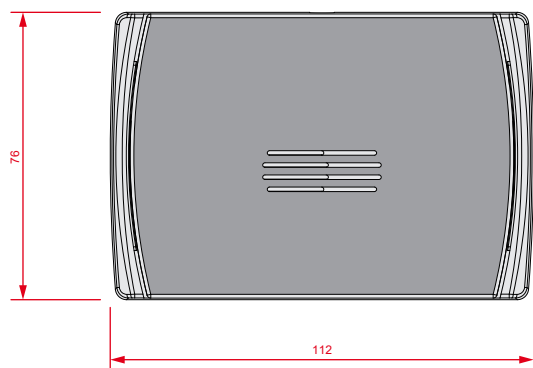

AIR2-Smarty/W

SIRENAS INALÁMBRICAS PARA INTERIOR

Smarty/W es controlada por un microcontrolador para garantizar prestaciones de excelencia y, asimismo, presenta numerosos parámetros programables: sonido, tiempo máximo de alarma, parpadeos por minuto, el modo de activación de la señal, etc. La sirena Smarty/W se comunica con las centrales Prime y Sol mediante el transceptor Air2-BS200, a través del cual es controlada y es supervisada por la central. Esto simplifica enormemente la programación y permite la activación de distintas señales para distintos eventos. A través del sistema Air2, la central es capaz de supervisar el sabotaje y el nivel de la batería. Smarty/W consta de un indicador acústico piezoeléctrico y de un testigo LED al que se suman otros dos LEDs de señalización auxiliar. El dispositivo está protegido contra la apertura y el desprendimiento; asimismo, la función de supervisión puede activar las señales acústicas y luminosas en caso de pérdida de señal radio.

Sirena -
dimensiones

Sirena
- parte
posterior

Características principales

Comunicación con receptor transmisor Air2-BS200	Bidireccional
Frecuencia de trabajo	868 MHz
Tiempo de supervisión de radio programable	de 12 a 250 minutos
Número de sirenas admitidas por Air2-BS200	Máximo 4
Indicador acústico piezoeléctrico	Sí
Indicador luminoso con LED	Sí
Gestión diferenciada del sonido y de la luz intermitente	Sí
Regulación del volumen	Sí
Protecciones	Antiapertura y antidesprendimiento
Programación de los parámetros de la sirena	Sí
Presión sonora a 1 m	85dBA
Frecuencia fundamental 1148 Hz	1148 Hz
Intermitencias por minuto (programables)	36 - 56
Tiempo máximo de alarma (programable)	4 min
Grado de protección	IP31
Batería	ER17505M
Duración estimada de la batería	3 años (según las activaciones)
Dimensiones (HxAxP)	111x75x30 mm
Peso	130 g
Grado de seguridad	2
Clase ambiental	IV