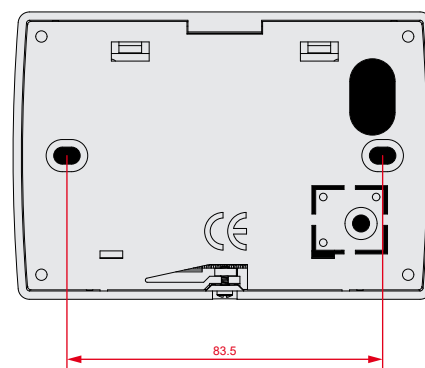

AIR2-Smarty/W

SIRENAS INALÁMBRICAS PARA INTERIOR

Smarty/W es controlada por un microcontrolador para garantizar prestaciones de excelencia y, asimismo, presenta numerosos parámetros programables: sonido, tiempo máximo de alarma, parpadeos por minuto, el modo de activación de la señal, etc. La sirena Smarty/W se comunica con las centrales Prime y Sol mediante el transceptor Air2-BS200, a través del cual es controlada y es supervisada por la central. Esto simplifica enormemente la programación y permite la activación de distintas señales para distintos eventos. A través del sistema Air2, la central es capaz de supervisar el sabotaje y el nivel de la batería. Smarty/W consta de un indicador acústico piezoeléctrico y de un testigo LED al que se suman otros dos LEDs de señalización auxiliar. El dispositivo está protegido contra la apertura y el desprendimiento; asimismo, la función de supervisión puede activar las señales acústicas y luminosas en caso de pérdida de señal radio.

Sirena -
dimensiones

Sirena
- parte
posterior

Características principales

Comunicación con receptor transmisor Air2-BS200	Bidireccional
Frecuencia de trabajo	868 MHz
Tiempo de supervisión de radio programable	de 12 a 250 minutos
Número de sirenas admitidas por Air2-BS200	Máximo 4
Indicador acústico piezoeléctrico	Sí
Indicador luminoso con LED	Sí
Gestión diferenciada del sonido y de la luz intermitente	Sí
Regulación del volumen	Sí
Protecciones	Antiapertura y antidesprendimiento
Programación de los parámetros de la sirena	Sí
Presión sonora a 1 m	85dBA
Frecuencia fundamental 1148 Hz	1148 Hz
Intermitencias por minuto (programables)	36 - 56
Tiempo máximo de alarma (programable)	4 min
Grado de protección	IP31
Batería	ER17505M
Duración estimada de la batería	3 años (según las activaciones)
Dimensiones (HxAxP)	111x75x30 mm
Peso	130 g
Grado de seguridad	2
Clase ambiental	IV