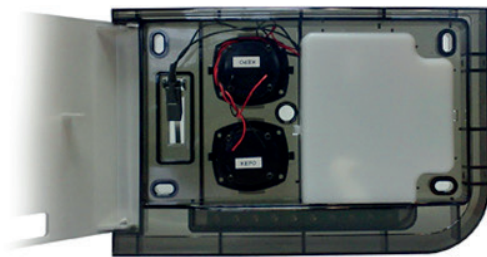

Vista Interior