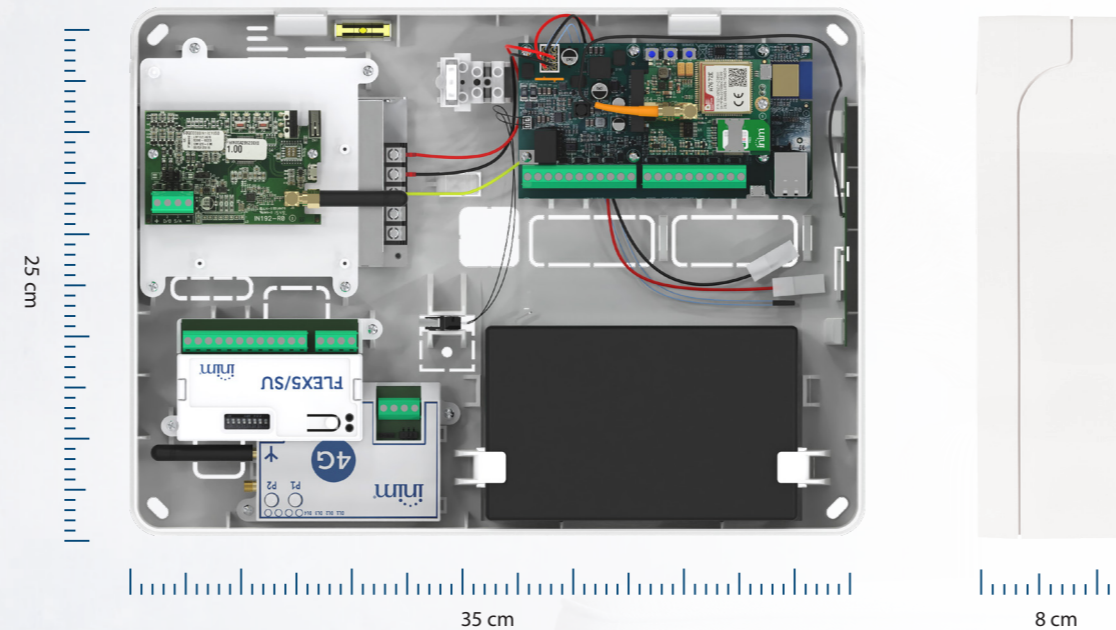

## Diseño

Elegante y funcional, se adapta a cualquier entorno. Tiene una forma compacta y una caja de plástico que simplifica la instalación. Un indicador luminoso muestra el estado del sistema.

**Domótica avanzada**  
Control de todos los dispositivos domóticos

**Doble SIM**  
Gestión de 2 tarjetas SIM

**Triple conectividad**  
LAN, Wi-Fi y GSM/LTE

**Expansible**  
Hasta 40 terminales

**Control por Voz**  
Alexa y Google Assistant

**LED Indicador**  
LED RGB para indicar el estado del sistema

Modelo	LAN	Wi-Fi	GSM/LTE
PrimeX/LAN	✓		
PrimeX/LW	✓	✓	
PrimeX/LWG	✓	✓	✓

Configuración PrimeX/LWG con la integración de las expansiones Nexus 4G, Flex5/S y BS200/X