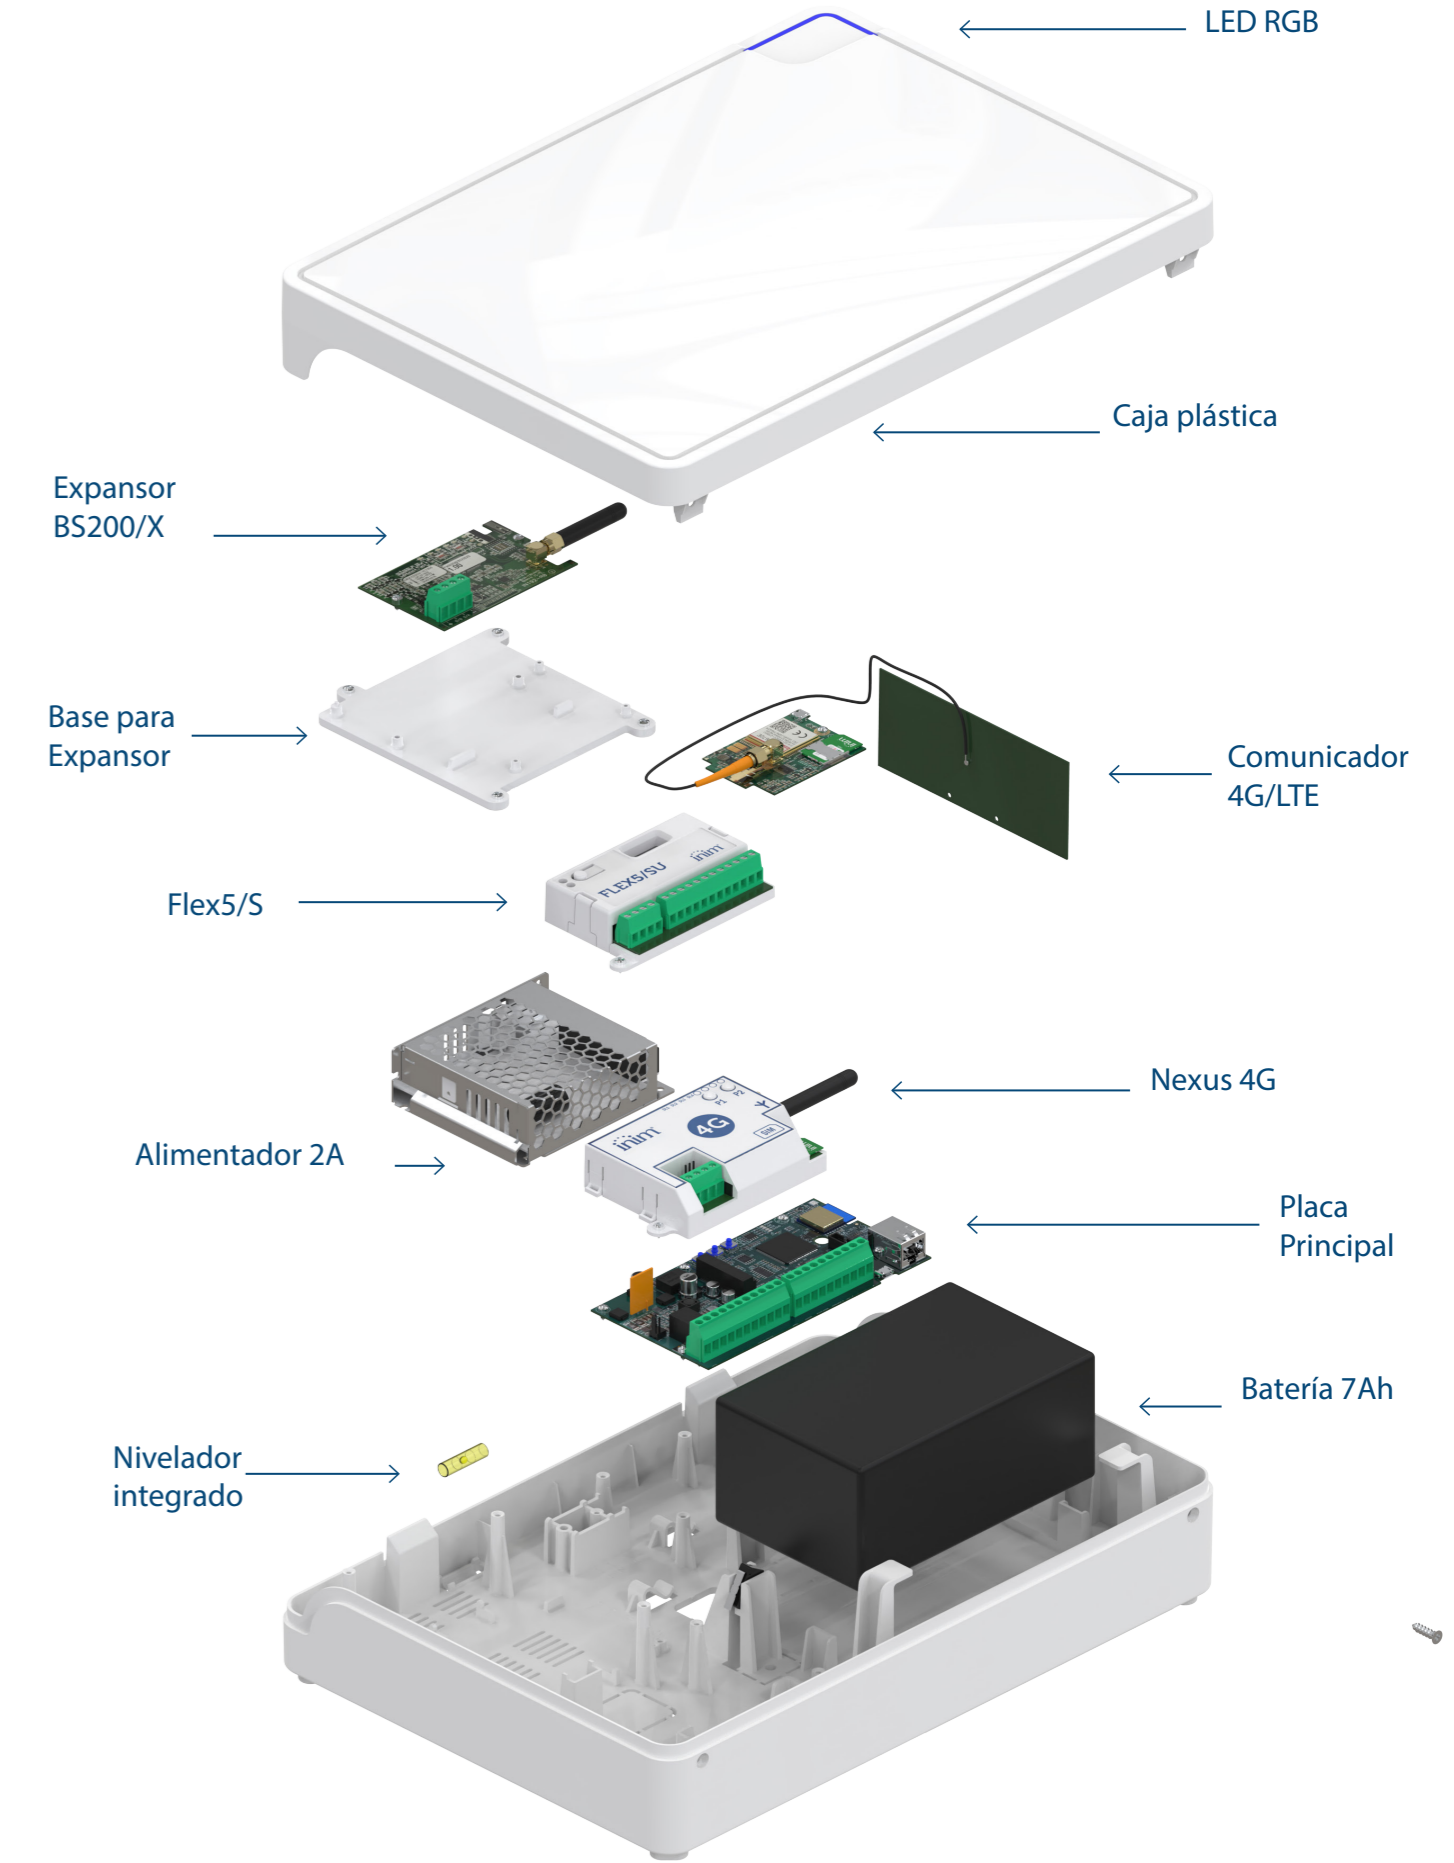

Su diseño minimalista y refinado se adapta a cualquier entorno residencial. El recinto de plástico está diseñado para alojar un transmisor de radio y un comunicador LTE. Dependiendo del modelo de central elegido, también es posible contar con módulos LAN y Wi-Fi integrados. Esta combinación de características hace que PrimeX sea un sistema extremadamente completo y flexible.

## Diseño

Elegante y funcional, se adapta a cualquier entorno. Tiene una forma compacta y una caja de plástico que simplifica la instalación. Un indicador luminoso muestra el estado del sistema.

**Domótica avanzada**  
Control de todos los dispositivos domóticos

**Doble SIM**  
Gestión de 2 tarjetas SIM

**Triple conectividad**  
LAN, Wi-Fi y GSM/LTE

**Expansible**  
Hasta 40 terminales

**Control por Voz**  
Alexa y Google Assistant

**LED Indicador**  
LED RGB para indicar el estado del sistema

Modelo	LAN	Wi-Fi	GSM/LTE
PrimeX/LAN	✓		
PrimeX/LW	✓	✓	
PrimeX/LWG	✓	✓	✓

Configuración PrimeX/LWG con la integración de las expansiones Nexus 4G, Flex5/S y BS200/X