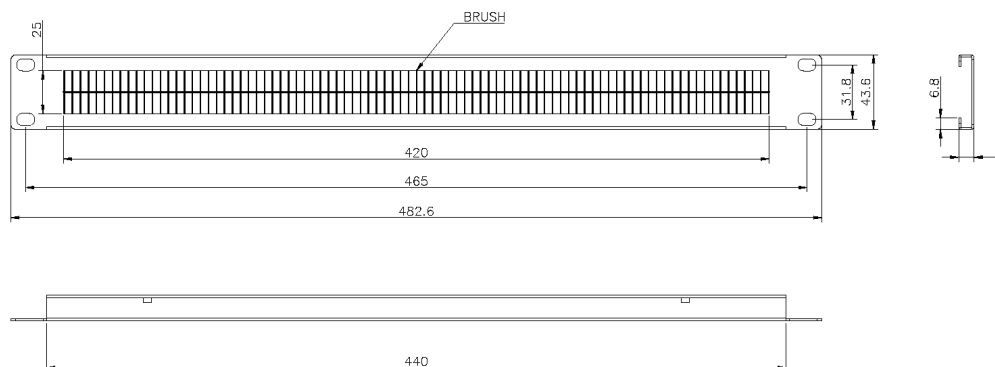

Tiras de escobilla dobles de Excel de 1U con división intermedia (negro)

Número de referencia: 100-595

excel
without compromise.

✕ Tiras de escobilla divididas de arriba a abajo

✕ División 50/50 con escobillas parte superior e inferior

✕ Mejora el aspecto

✕ Garantía de 25 años del sistema

Resumen del producto

Gama de placas que permite aprovechar el espacio no utilizado para mejorar el aspecto del armario. Las placas de buzón permiten organizar los latiguillos en la parte posterior del armario.

La tira de escobilla tipo buzón horizontal de 1U de Excel crea la trayectoria de los cables y los protege de la entrada de polvo. El aire en el rack y en el armario fluye de manera eficaz. Esta eficacia puede ser mayor si se canaliza directamente al lugar necesario.

Detalles del producto

Elemento	Valor

Dibujos de productos (100-595)