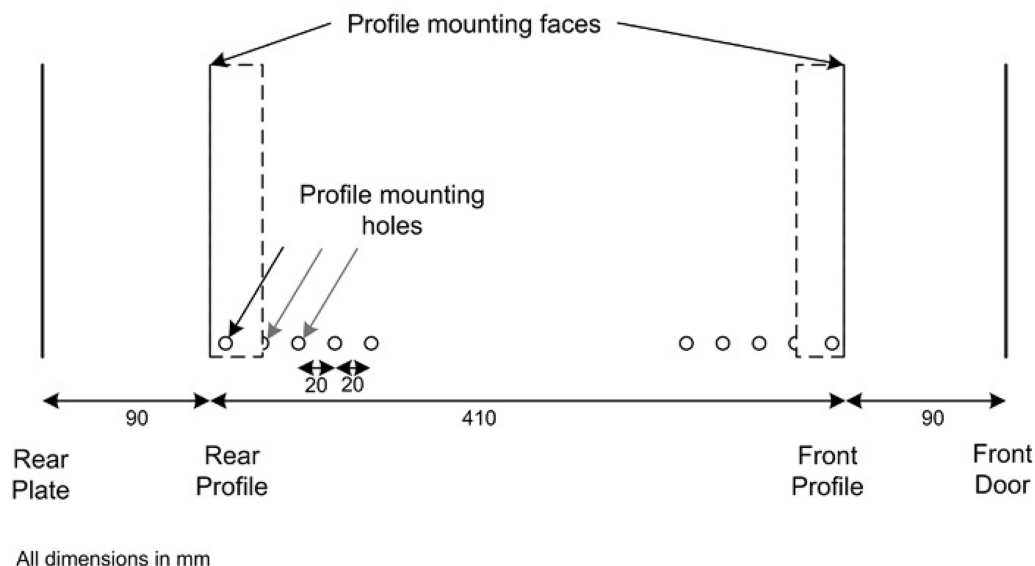

Dibujos de productos

Información sobre el número de referencia

Número de referencia	Descripción
WB12.6SG	Armarios de montaje mural, 12U alta, 600mm de profundidad, gris
WB12.6SGB	Armarios de montaje mural, 12U alta, 600mm de profundidad, negro
WB15.6SG	Armarios de montaje mural, 15U alta, 600mm de profundidad, gris
WB15.6SGB	Armarios de montaje mural, 15U alta, 600mm de profundidad, negro
WB18.6SG	Armarios de montaje mural, 18U alta, 600mm de profundidad, gris
WB18.6SGB	Armarios de montaje mural, 18U alta, 600mm de profundidad, negro
WB21.6SG	Armarios de montaje mural, 21U alta, 600mm de profundidad, gris
WB21.6SGB	Armarios de montaje mural, 21U alta, 600mm de profundidad, negro
WB6.6SG	Armarios de montaje mural, 6U alta, 600mm de profundidad, gris
WB6.6SGB	Armarios de montaje mural, 6U alta, 600mm de profundidad, negro
WB9.6SG	Armarios de montaje mural, 9U alta, 600mm de profundidad, gris
WB9.6SGB	Armarios de montaje mural, 9U alta, 600mm de profundidad, negro
WBFP12.6SG	Armarios de montaje mural, 12U alta, 600mm de profundidad, gris, empaquetado plano
WBFP12.6SGB	Armarios de montaje mural, 12U alta, 600mm de profundidad, negro, empaquetado plano