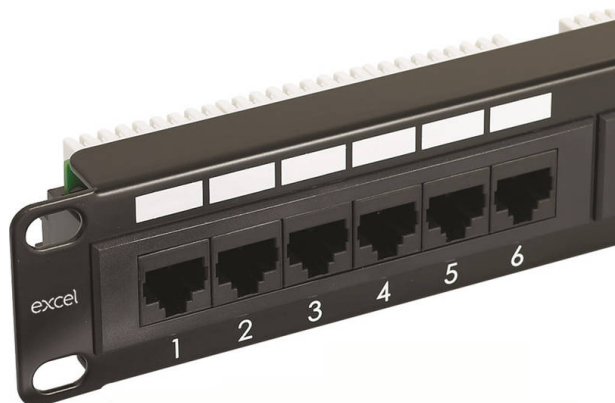

Panel de interconexión Excel de categoría 6, no apantallado - 24 puertos, 1U - negro

Número de referencia: 100-304

excel
without compromise.

✕ Opciones de densidad de puerto

✕ Compatible con productos anteriores

✕ Organizador de cables trasero

✕ Bloques de terminación LSA

✕ Tuercas de jaula y bridas mini incluidas

✕ Bloques de terminación LSA

Resumen del producto

Los paneles de conexión sin apantallar de Categoría 6 de Excel se han diseñado para cumplir o superar los últimos requisitos establecidos por los organismos ISO y TIA para la Categoría 6.

Cada panel presenta un campo de etiquetado impreso encima de cada puerto e incluye etiquetas autoadhesivas preimpresas numeradas del 1 al 96 para un etiquetado fácil y rápido sobre el terreno. El proceso de terminación puede realizarse con herramientas LSA compatibles. Para aliviar la tensión del cable, se coloca un puente de retención entre los bloques IDC. Cada panel está formado por bloques de 8 enchufes RJ45, con una carcasa de plástico de gran calidad.

Detalles del producto

Elemento	Valor
----------	-------

Panel de interconexión Excel de categoría 6, no apantallado - 24 puertos, 1U - negro

Número de referencia: 100-304

excel
without compromise.

Dibujo del producto