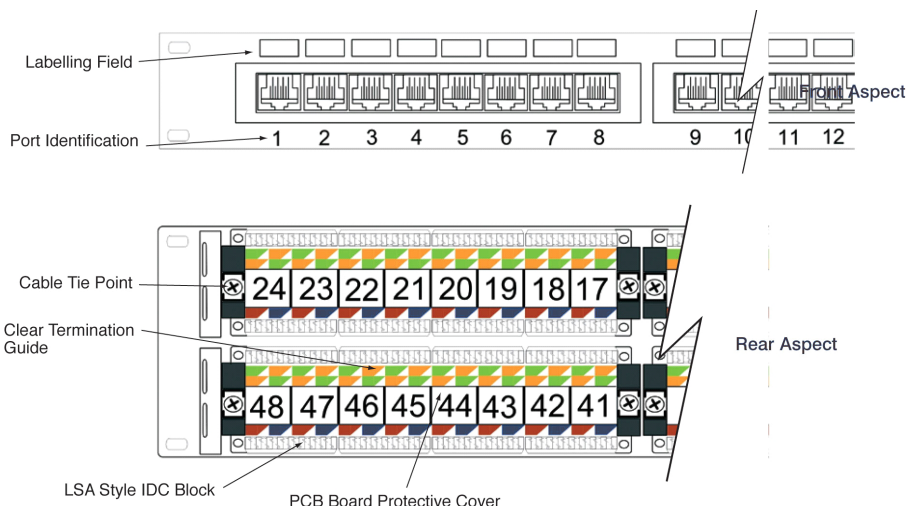

Cada panel presenta un campo de etiquetado impreso encima de cada puerto e incluye etiquetas autoadhesivas preimpresas numeradas del 1 al 96 para un etiquetado fácil y rápido sobre el terreno. El proceso de terminación puede realizarse con herramientas LSA compatibles. Para aliviar la tensión del cable, se coloca un puente de retención entre los bloques IDC. Cada panel está formado por bloques de 8 enchufes RJ45, con una carcasa de plástico de gran calidad.

Detalles del producto

Elemento	Valor
----------	-------

Panel de interconexión Excel de categoría 6, no apantallado - 24 puertos, 1U - negro

Número de referencia: 100-304

excel
without compromise.

Dibujo del producto

Especificaciones suplementarias

Características	Valores
Especificación sobre cableado	T568A/T568B
Esperanza de vida mín. toma RJ45	750 inserciones
Contacto toma RJ45	Oro de 50 micropulgadas sobre una primera capa de 100 micropulgadas de níquel
Esperanza de vida máx. contactos IDC	200 terminaciones
Compatibilidad del contacto	22 a 26 AWG
Rango de temperatura de funcionamiento	10 % a 60°C
Rango de temperatura de almacenamiento	-40°C a 68°C
Humedad relativa	10 % a 90 %
Material del panel	SPCC
Material del bastidor	ABS
Material de la carcasa de la toma	PBT, reforzado con 30 % fibra de vidrio
Material IDC	Bronce fosforoso, estaño sobre una primera capa de níquel