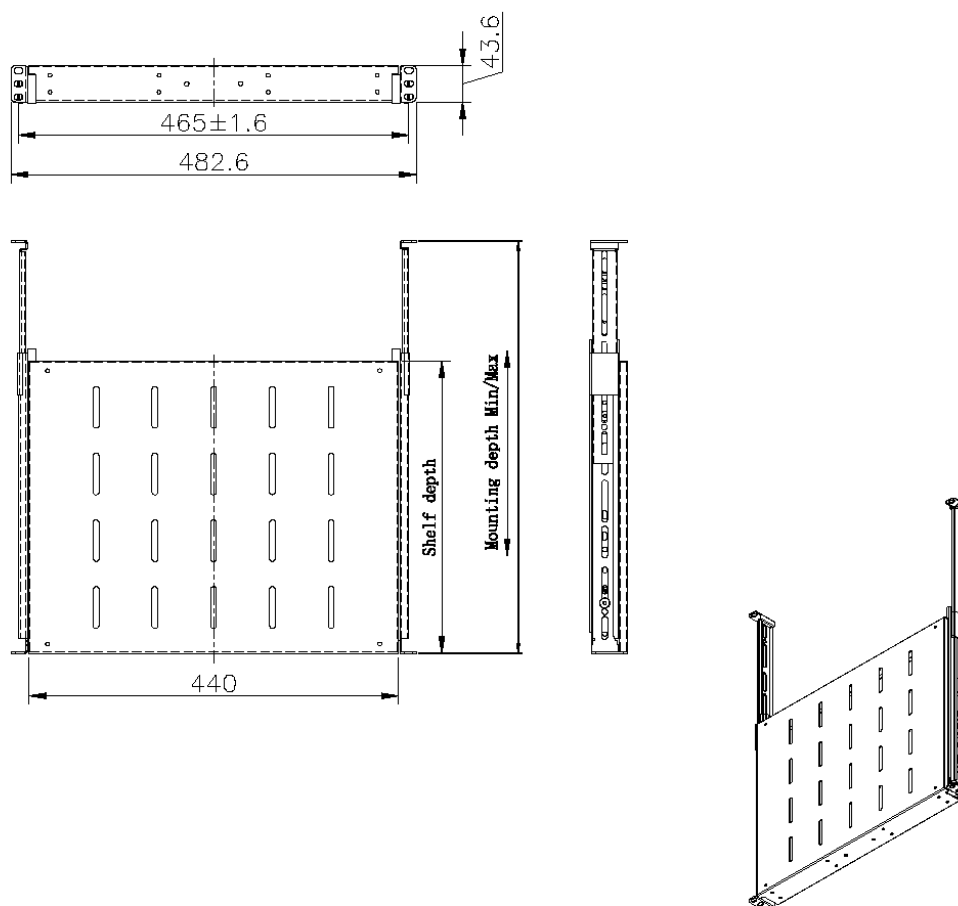

Bandejas deslizantes Environ, 563 mm Profundidad (Profundidad de montaje: 605 mm-855 mm) -...

Número de referencia: 542-028-BK

excel
without compromise.

Dibujo del producto

Información sobre el número de referencia

Número de referencia	Descripción
542-027-BK	Bandejas deslizantes Environ, 350 mm Profundidad (Profundidad de montaje: 375 mm-660 mm) - Negro
542-027-GE	Bandejas deslizantes Environ, 350 mm Profundidad (Profundidad de montaje: 375 mm-660 mm) - Blanco grisáceo
542-028-BK	Bandejas deslizantes Environ, 563 mm Profundidad (Profundidad de montaje: 605 mm-855 mm) - Negro
542-028-GE	Bandejas deslizantes Environ, 563 mm Profundidad (Profundidad de montaje: 605 mm-855 mm) - Blanco grisáceo
542-029-BK	Bandejas deslizantes Environ, 550 mm Profundidad (Profundidad de montaje: 605 mm-875 mm) - Negro
542-029-GE	Bandejas deslizantes Environ, 550 mm Profundidad (Profundidad de montaje: 605 mm-875 mm) - Blanco grisáceo