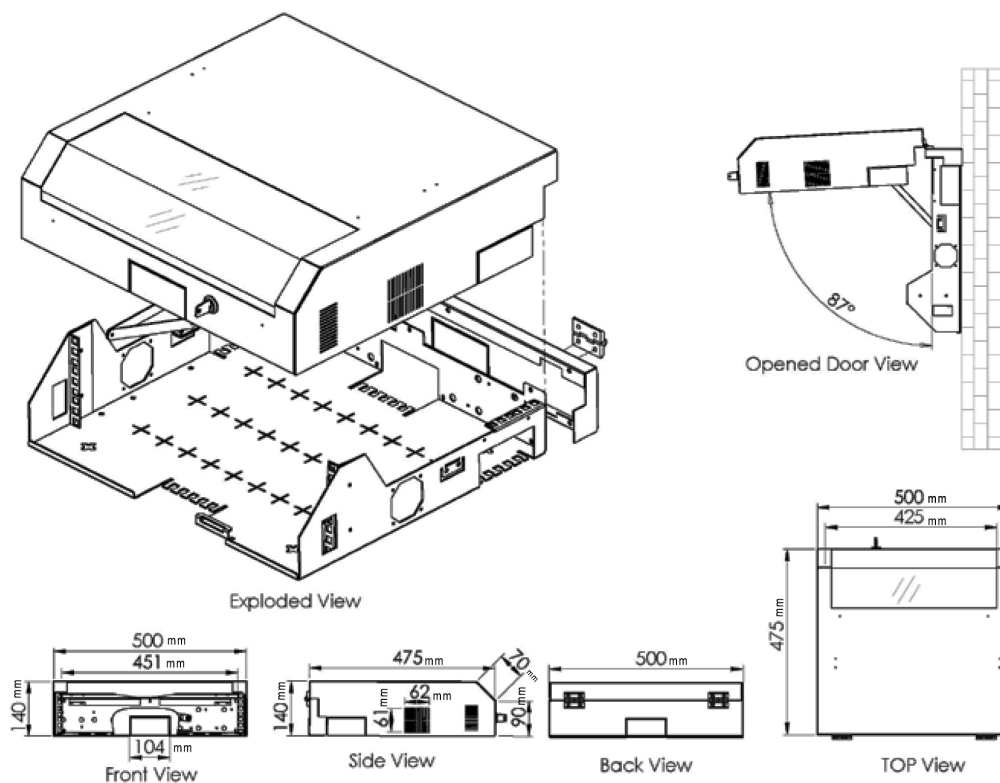

## Resumen del producto

El Verticab de Excel ofrece una solución flexible para equipos de montaje o paneles de conexión, tanto de fibra como de cobre, en varias posiciones. Este armario puede instalarse en la pared, en el techo o en el suelo. El armario presenta diferentes opciones de montaje: 3U (profundo) y 2U (superficial) para alojar varios paneles de conexiones y equipo.

## Dibujo del producto