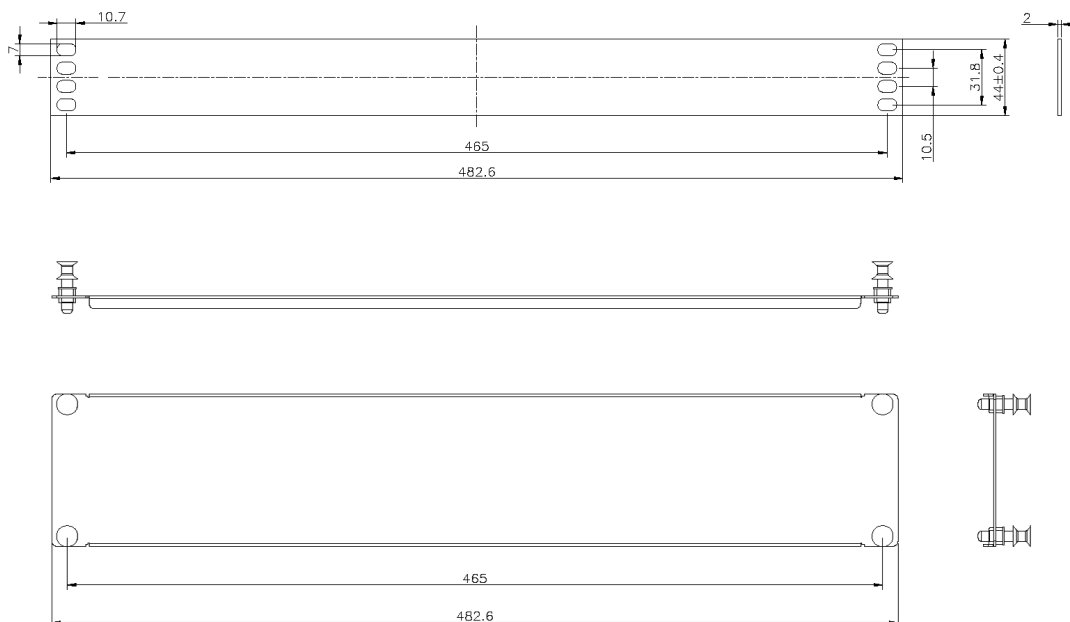

Placa vacía 1U Excel, negra

Número de referencia: 100-598

✕ Fijación de perfil estándar de 19 pulgadas

✕ Disponible en 1U, 2U y 3U

✕ Estructura de acero

Resumen del producto

Gama de paneles vacíos de 19 pulgadas y resistente acero aptos para todos los racks y bastidores que utilizan perfiles con orificios para tuercas de jaula.

Garantiza la ventilación característica del rack. Disponibles directamente de almacén con 1U, 2U o 3U de altura.

La fijación es sencilla y se lleva a cabo mediante tuercas de jaula

Detalles del producto

Elemento	Valor
----------	-------

Dibujos de productos

Información sobre el número de referencia

Número de referencia	Descripción
100-591	Paneles vacíos de 19pulgadas con ajuste a presión: 1U 2U y 3U
100-592	Paneles vacíos de 19 pulgadas con ajuste a presión: 1U, 2U y 3U
100-593	Paneles vacíos de 19 pulgadas con ajuste a presión: 1U, 2U y 3U
100-598	Placa vacía 1U Excel, negra
100-602	Placa vacía 2U Excel, negra
100-606	Placa vacía 3U Excel, negra