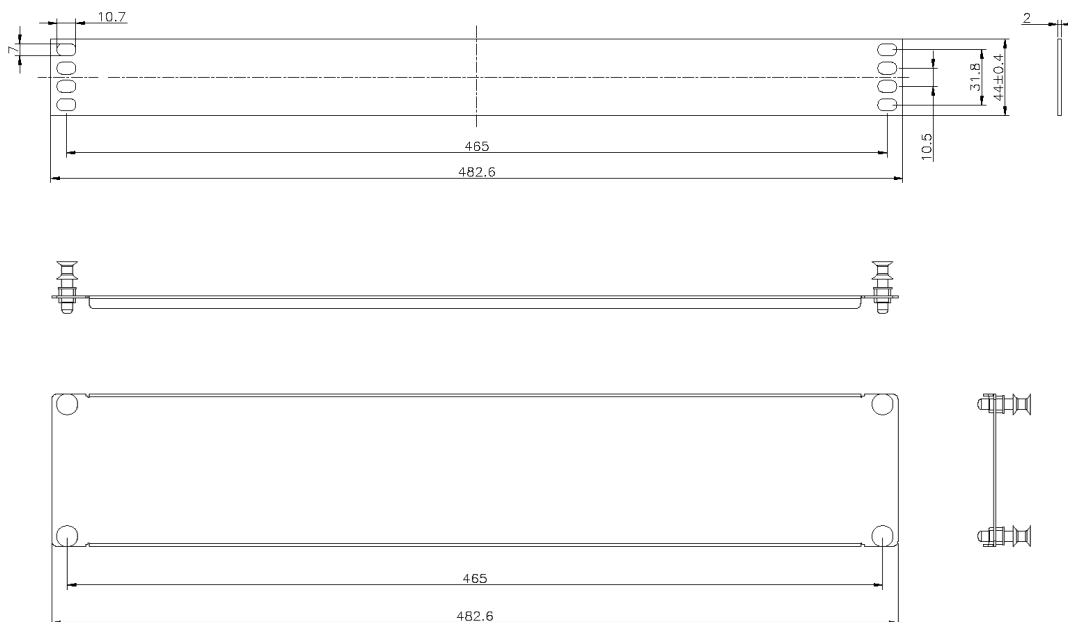

Placa vacía 2U Excel, negra

Número de referencia: 100-602

✕ Fijación de perfil estándar de 19 pulgadas

✕ Disponible en 1U, 2U y 3U

✕ Estructura de acero

Resumen del producto

Gama de paneles vacíos de 19 pulgadas y resistente acero aptos para todos los racks y bastidores que utilizan perfiles con orificios para tuercas de jaula.

Garantiza la ventilación característica del rack. Disponibles directamente de almacén con 1U, 2U o 3U de altura.

La fijación es sencilla y se lleva a cabo mediante tuercas de jaula

Detalles del producto

Elemento	Valor
----------	-------

Dibujos de productos

Información sobre el número de referencia

Número de referencia	Descripción
100-591	Paneles vacíos de 19pulgadas con ajuste a presión: 1U 2U y 3U
100-592	Paneles vacíos de 19 pulgadas con ajuste a presión: 1U, 2U y 3U
100-593	Paneles vacíos de 19 pulgadas con ajuste a presión: 1U, 2U y 3U
100-598	Placa vacía 1U Excel, negra
100-602	Placa vacía 2U Excel, negra
100-606	Placa vacía 3U Excel, negra