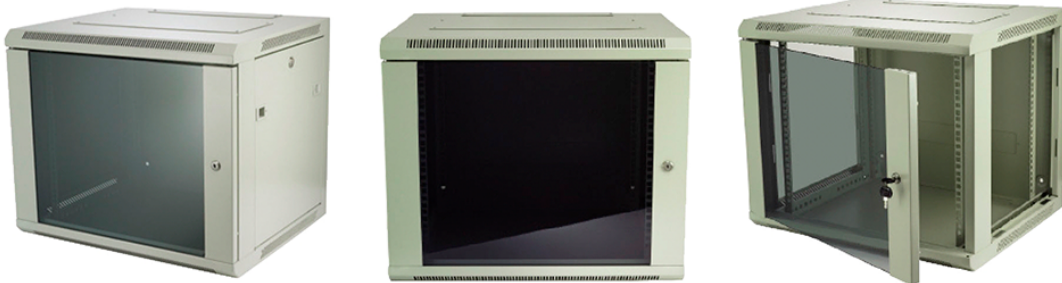

✕ Estética puerta delantera de cristal con marco de seguridad

✕ Puertas y paneles laterales de fácil apertura

✕ Perfiles de montaje delanteros y traseros ajustables de 19"

Resumen del producto

La gama Environ WR está compuesta por racks de pared de 500 mm diseñados para la instalación de cableado y equipos, y es idónea para su uso en una amplia gama de aplicaciones, como en el cableado y hardware de red de área local (LAN) y para alojar equipos audiovisuales y de seguridad.

Armarios de montaje mural, 6U alta, 500mm de profundidad, negro

Número de referencia: WB6.5SGB

excel
without compromise.

Capacidad de carga máxima	63 kg
Material	Acero
Tipo de superficie	Con revestimiento en polvo
Color	Negro
Número RAL	9004
Grado de protección (IP)	IP20

Estándares aplicables

Norma	Detalles
BS EN 60297-3-100:2009	Estructuras mecánicas para equipos electrónicos. Dimensiones de las estructuras mecánicas de la serie de 482,6 mm (19 pulgadas). Dimensiones básicas de paneles frontales, subracks, carcasas, racks y armarios.
BS 3193:2008	Especificación de paneles de vidrio templado térmicamente para uso en electrodomésticos

Armarios de montaje mural, 6U alta, 500mm de profundidad, negro

Número de referencia: WB6.5SGB

excel
without compromise.

Imágenes del producto

- Aesthetically pleasing design with framed glass front door

- Lockable, quick release side panels, for maximum access into cabinet