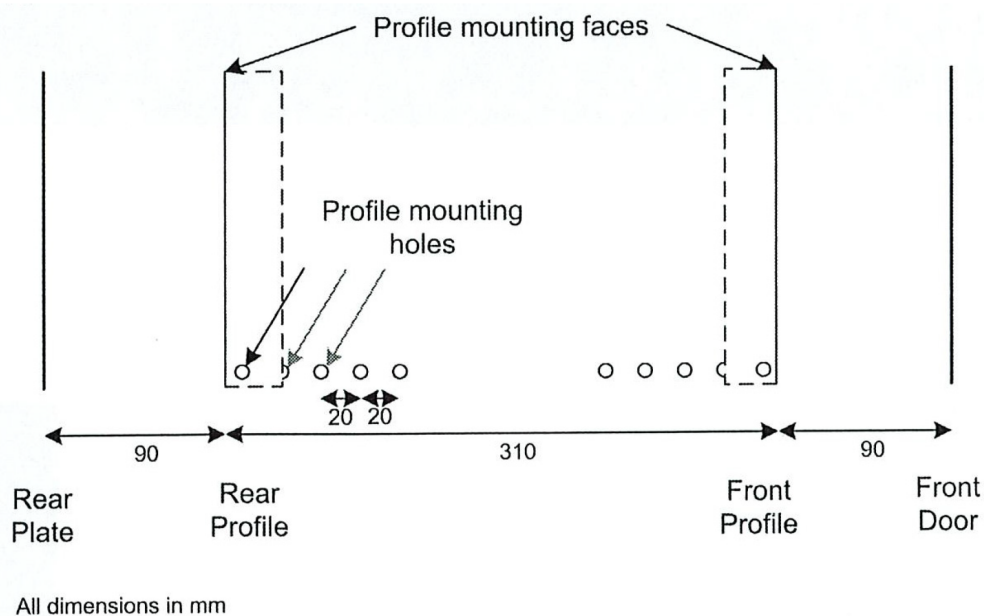

Dibujos de productos

Información sobre el número de referencia

Número de referencia	Descripción
WB12.5SG	Armarios de montaje mural, 12U alta, 500mm de profundidad, gris
WB12.5SGB	Armarios de montaje mural, 12U alta, 500mm de profundidad, negro
WB15.5SG	Armarios de montaje mural, 15U alta, 500mm de profundidad, gris
WB15.5SGB	Armarios de montaje mural, 15U alta, 500mm de profundidad, negro
WB18.5SG	Armarios de montaje mural, 18U alta, 500mm de profundidad, gris
WB18.5SGB	Armarios de montaje mural, 18U alta, 500mm de profundidad, negro
WB21.5SG	Armarios de montaje mural, 21U alta, 500mm de profundidad, gris
WB21.5SGB	Armarios de montaje mural, 21U alta, 500mm de profundidad, negro
WB6.5SG	Armarios de montaje mural, 6U alta, 500mm de profundidad, gris
WB6.5SGB	Armarios de montaje mural, 6U alta, 500mm de profundidad, negro
WB9.5SG	Armarios de montaje mural, 9U alta, 500mm de profundidad, gris
WB9.5SGB	Armarios de montaje mural, 9U alta, 500mm de profundidad, negro
WBFP12.5SG	Armarios de montaje mural, 12U alta, 500mm de profundidad, gris, empaquetado plano