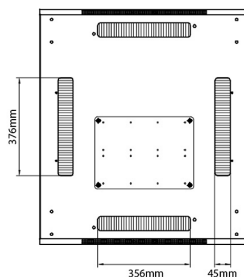

Especificaciones suplementarias

Características	Valores
Materiales	SPCC acero laminado en frío
Rieles de 19"	2,0 mm de grosor
Paneles laterales	1,0 mm de grosor
Otros	1,2 mm de grosor
Puerta delantera	Manilla con cerradura
Puerta trasera	Bombín de cierre
Cierre de los paneles laterales	Bombín de cierre de un punto
Altura adicional de los pies de apoyo	50-80 mm
Altura adicional de las ruedas	70 mm

Estándares aplicables

Norma	Detalles
ANSI/EIA-310-E	Norma de la Electronic Industries Association para el espaciado horizontal, espaciado de orificios en vertical, abertura de racks y ancho de paneles delanteros
BS EN 60297-3-100:2009	Estructuras mecánicas para equipos electrónicos. Dimensiones de las estructuras mecánicas de la serie de 482,6 mm (19 pulgadas). Dimensiones básicas de paneles frontales, subracks, carcasas, racks y armarios.
DIN 41494 Parte 1 y 7	Racks de montaje en panel para equipos electrónicos; racks y paneles, dimensiones; dimensiones de armarios y series de racks

Número de referencia: 542-4286-GSBF-BK

excel
without compromise.

Dibujos de productos

*Please note the central horizontal bar is only available on racks over 33U

Dibujos de productos

Front

Side

Rear

Roof

Base

Base Cut Out Dimensions

580 mm Wide

by

276 mm Deep (600 mm deep rack)

476 mm Deep (800 mm deep rack)

676 mm Deep (1000 mm deep rack)