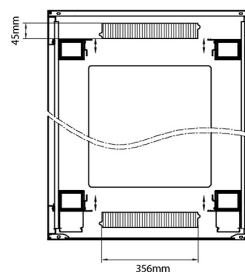

Estándares aplicables

Norma	Detalles
ANSI/EIA-310-E	Norma de la Electronic Industries Association para el espaciado horizontal, espaciado de orificios en vertical, abertura de racks y ancho de paneles delanteros
BS EN 60297-3-100:2009	Estructuras mecánicas para equipos electrónicos. Dimensiones de las estructuras mecánicas de la serie de 482,6 mm (19 pulgadas). Dimensiones básicas de paneles frontales, subracks, carcasas, racks y armarios.
DIN 41494 Parte 1 y 7	Racks de montaje en panel para equipos electrónicos; racks y paneles, dimensiones; dimensiones de armarios y series de racks

Número de referencia: 542-4286-GSBF-BK

excel
without compromise.

Dibujos de productos

*Please note the central horizontal bar is only available on racks over 33U

Dibujos de productos

Front

Side

Rear

Roof

Base

Base Cut Out Dimensions

580 mm Wide

by

276 mm Deep (600 mm deep rack)

476 mm Deep (800 mm deep rack)

676 mm Deep (1000 mm deep rack)