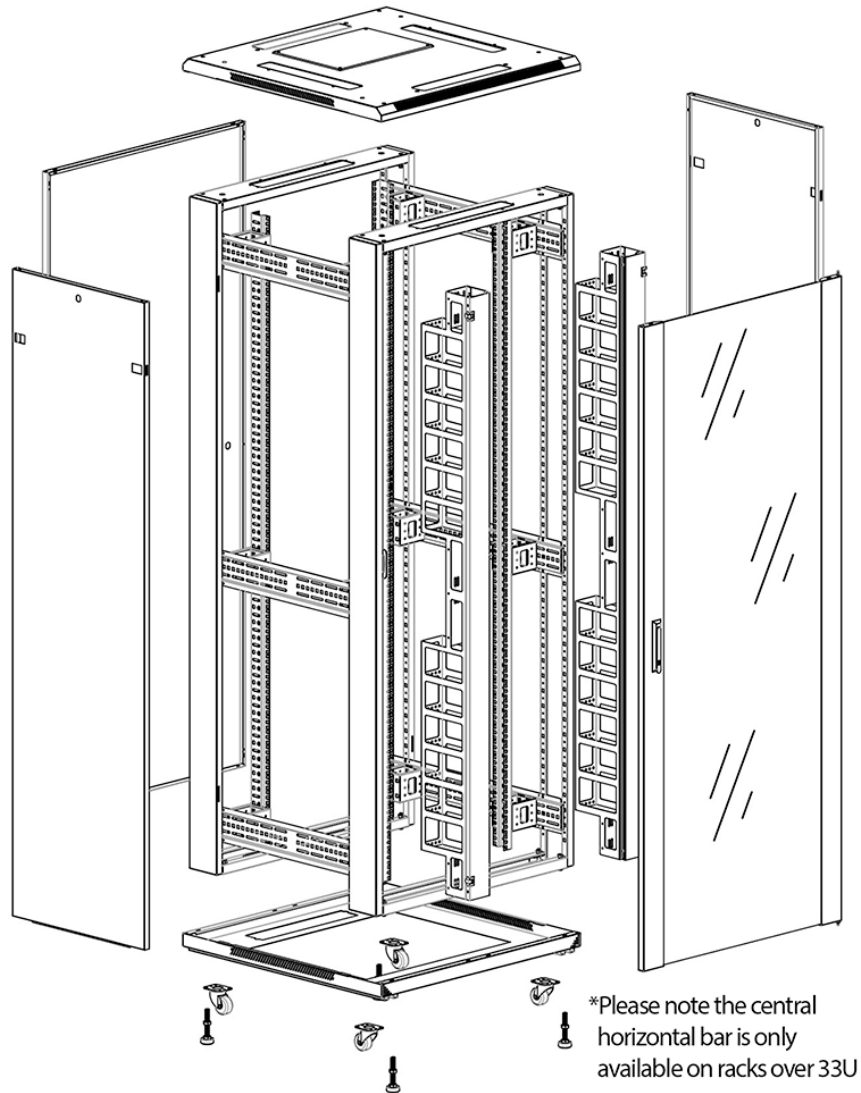

Imágenes del producto

Four-way brush entry roof panel

Quick-slam latch side panels

Swing handle glass front door

Steel rear door

Large base entry

High-density vertical cable management

Environ CR800 Rack 42U 800x600mm Cristal (A)
Acero (F), Ambos paneles, P/Management, Gris ...

Número de referencia: 542-4286-GSBF-GW

excel
without compromise.

Dibujos de productos

Dibujos de productos

Front

Side

Rear

Roof