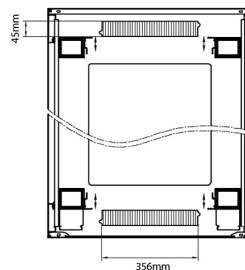

Detalles del producto

| Elemento | Valor |
|-----------------------------------|------------|
| Número de unidades de altura | 42 |
| Modelo | Comms Rack |
| Anchura | 800 mm |
| Profundidad | 600 mm |
| Altura | 2070 mm |
| Color | Gris |
| Número de puertas | 2 |
| Material | Acero |
| Sistema de bloqueo puerta frontal | Un punto |

Estándares aplicables

| Norma | Detalles |
|------------------------|--|
| ANSI/EIA-310-E | Norma de la Electronic Industries Association para el espaciado horizontal, espaciado de orificios en vertical, abertura de racks y ancho de paneles delanteros |
| BS EN 60297-3-100:2009 | Estructuras mecánicas para equipos electrónicos. Dimensiones de las estructuras mecánicas de la serie de 482,6 mm (19 pulgadas). Dimensiones básicas de paneles frontales, subracks, carcasas, racks y armarios. |
| DIN 41494 Parte 1 y 7 | Racks de montaje en panel para equipos electrónicos; racks y paneles, dimensiones; dimensiones de armarios y series de racks |

Número de referencia: 542-4286-GSBF-GW

excel
without compromise.

Dibujos de productos

Dibujos de productos

Front

Side

Rear

Roof

Base

Base Cut Out Dimensions

580 mm Wide
by
276 mm Deep (600 mm deep rack)
476 mm Deep (800 mm deep rack)
676 mm Deep (1000 mm deep rack)

Información sobre el número de referencia

| Número de referencia | Descripción |
|----------------------|--|
| 542-2486-GSBF-BK | Environ CR800 Rack 24U 800x600mm Cristal (A) Acero (F), Ambos paneles, P/Management, Negro |
| 542-2486-GSBF-BK-FP | Environ CR800 Rack 24U 800x600mm Cristal (A) Acero (F), Ambos paneles, P/Management, Negro - Paquete plano |