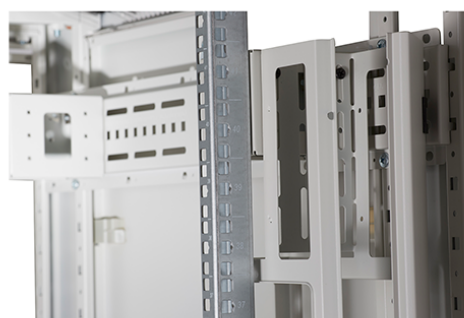

Steel rear door

High-density vertical cable management