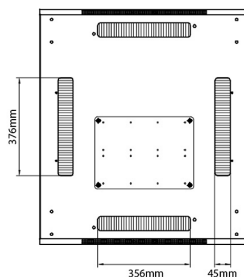

Especificaciones suplementarias

| Características | Valores |
|---------------------------------------|------------------------------|
| Materiales | SPCC acero laminado en frío |
| Rieles de 19" | 2,0 mm de grosor |
| Paneles laterales | 1,0 mm de grosor |
| Otros | 1,2 mm de grosor |
| Puerta delantera | Manilla con cerradura |
| Puerta trasera | Bombín de cierre |
| Cierre de los paneles laterales | Bombín de cierre de un punto |
| Altura adicional de los pies de apoyo | 50-80 mm |
| Altura adicional de las ruedas | 70 mm |

Estándares aplicables

| Norma | Detalles |
|------------------------|--|
| ANSI/EIA-310-E | Norma de la Electronic Industries Association para el espaciado horizontal, espaciado de orificios en vertical, abertura de racks y ancho de paneles delanteros |
| BS EN 60297-3-100:2009 | Estructuras mecánicas para equipos electrónicos. Dimensiones de las estructuras mecánicas de la serie de 482,6 mm (19 pulgadas). Dimensiones básicas de paneles frontales, subracks, carcasas, racks y armarios. |
| DIN 41494 Parte 1 y 7 | Racks de montaje en panel para equipos electrónicos; racks y paneles, dimensiones; dimensiones de armarios y series de racks |

Número de referencia: 542-4286-GSBF-GW

excel
without compromise.

Dibujos de productos

Dibujos de productos

Front

Side

Rear

Roof

Base

Base Cut Out Dimensions

580 mm Wide
by
276 mm Deep (600 mm deep rack)
476 mm Deep (800 mm deep rack)
676 mm Deep (1000 mm deep rack)

Información sobre el número de referencia

| Número de referencia | Descripción |
|----------------------|--|
| 542-2486-GSBF-BK | Environ CR800 Rack 24U 800x600mm Cristal (A) Acero (F), Ambos paneles, P/Management, Negro |
| 542-2486-GSBF-BK-FP | Environ CR800 Rack 24U 800x600mm Cristal (A) Acero (F), Ambos paneles, P/Management, Negro - Paquete plano |