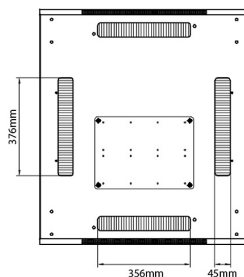

## Estándares aplicables

Norma	Detalles
ANSI/EIA-310-E	Norma de la Electronic Industries Association para el espaciado horizontal, espaciado de orificios en vertical, abertura de racks y ancho de paneles delanteros
BS EN 60297-3-100:2009	Estructuras mecánicas para equipos electrónicos. Dimensiones de las estructuras mecánicas de la serie de 482,6 mm (19 pulgadas). Dimensiones básicas de paneles frontales, subracks, carcasas, racks y armarios.
DIN 41494 Parte 1 y 7	Racks de montaje en panel para equipos electrónicos; racks y paneles, dimensiones; dimensiones de armarios y series de racks

### Dibujos de productos

### Dibujos de productos

Front

Side

Rear

Roof

Base

#### Base Cut Out Dimensions

580 mm Wide  
by  
276 mm Deep (600 mm deep rack)  
476 mm Deep (800 mm deep rack)  
676 mm Deep (1000 mm deep rack)