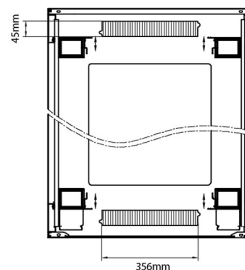

## Estándares aplicables

Norma	Detalles
ANSI/EIA-310-E	Norma de la Electronic Industries Association para el espaciado horizontal, espaciado de orificios en vertical, abertura de racks y ancho de paneles delanteros
BS EN 60297-3-100:2009	Estructuras mecánicas para equipos electrónicos. Dimensiones de las estructuras mecánicas de la serie de 482,6 mm (19 pulgadas). Dimensiones básicas de paneles frontales, subracks, carcasas, racks y armarios.
DIN 41494 Parte 1 y 7	Racks de montaje en panel para equipos electrónicos; racks y paneles, dimensiones; dimensiones de armarios y series de racks

### Dibujos de productos

### Dibujos de productos

Front

Side

Rear

Roof

Base

#### Base Cut Out Dimensions

580 mm Wide  
by  
276 mm Deep (600 mm deep rack)  
476 mm Deep (800 mm deep rack)  
676 mm Deep (1000 mm deep rack)