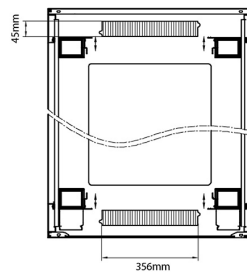

## Estándares aplicables

Norma	Detalles
ANSI/EIA-310-E	Norma de la Electronic Industries Association para el espaciado horizontal, espaciado de orificios en vertical, abertura de racks y ancho de paneles delanteros
BS EN 60297-3-100:2009	Estructuras mecánicas para equipos electrónicos. Dimensiones de las estructuras mecánicas de la serie de 482,6 mm (19 pulgadas). Dimensiones básicas de paneles frontales, subracks, carcasas, racks y armarios.
DIN 41494 Parte 1 y 7	Racks de montaje en panel para equipos electrónicos; racks y paneles, dimensiones; dimensiones de armarios y series de racks

### Dibujos de productos

### Dibujos de productos

Front

Side

Rear

Roof

Base

#### Base Cut Out Dimensions

580 mm Wide

by

276 mm Deep (600 mm deep rack)

476 mm Deep (800 mm deep rack)

676 mm Deep (1000 mm deep rack)