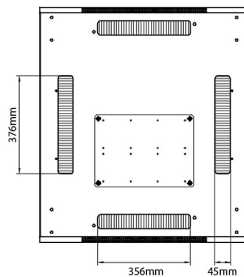

## Estándares aplicables

Norma	Detalles
ANSI/EIA-310-E	Norma de la Electronic Industries Association para el espaciado horizontal, espaciado de orificios en vertical, abertura de racks y ancho de paneles delanteros
BS EN 60297-3-100:2009	Estructuras mecánicas para equipos electrónicos. Dimensiones de las estructuras mecánicas de la serie de 482,6 mm (19 pulgadas). Dimensiones básicas de paneles frontales, subracks, carcasas, racks y armarios.
DIN 41494 Parte 1 y 7	Racks de montaje en panel para equipos electrónicos; racks y paneles, dimensiones; dimensiones de armarios y series de racks

### Dibujos de productos

### Dibujos de productos

Front

Side

Rear

Roof

Base

#### Base Cut Out Dimensions

580 mm Wide

by

276 mm Deep (600 mm deep rack)

476 mm Deep (800 mm deep rack)

676 mm Deep (1000 mm deep rack)