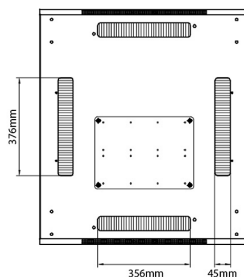

Estándares aplicables

Norma	Detalles
ANSI/EIA-310-E	Norma de la Electronic Industries Association para el espaciado horizontal, espaciado de orificios en vertical, abertura de racks y ancho de paneles delanteros
BS EN 60297-3-100:2009	Estructuras mecánicas para equipos electrónicos. Dimensiones de las estructuras mecánicas de la serie de 482,6 mm (19 pulgadas). Dimensiones básicas de paneles frontales, subracks, carcasas, racks y armarios.
DIN 41494 Parte 1 y 7	Racks de montaje en panel para equipos electrónicos; racks y paneles, dimensiones; dimensiones de armarios y series de racks

Dibujos de productos

Front

Side

Rear

Roof

Base

Base Cut Out Dimensions

580 mm Wide

by

276 mm Deep (600 mm deep rack)

476 mm Deep (800 mm deep rack)

676 mm Deep (1000 mm deep rack)

Información sobre el número de referencia

Número de referencia	Descripción
542-2486-GSBF-BK	Environ CR800 Rack 24U 800x600mm Cristal (A) Acero (F), Ambos paneles, P/Management, Negro
542-2486-GSBF-BK-FP	Environ CR800 Rack 24U 800x600mm Cristal (A) Acero (F), Ambos paneles, P/Management, Negro - Paquete plano