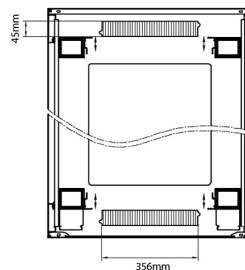

Estándares aplicables

Norma	Detalles
ANSI/EIA-310-E	Norma de la Electronic Industries Association para el espaciado horizontal, espaciado de orificios en vertical, abertura de racks y ancho de paneles delanteros
BS EN 60297-3-100:2009	Estructuras mecánicas para equipos electrónicos. Dimensiones de las estructuras mecánicas de la serie de 482,6 mm (19 pulgadas). Dimensiones básicas de paneles frontales, subracks, carcasas, racks y armarios.
DIN 41494 Parte 1 y 7	Racks de montaje en panel para equipos electrónicos; racks y paneles, dimensiones; dimensiones de armarios y series de racks

Dibujos de productos

Front

Side

Rear

Roof

Base

Base Cut Out Dimensions

580 mm Wide

by

276 mm Deep (600 mm deep rack)

476 mm Deep (800 mm deep rack)

676 mm Deep (1000 mm deep rack)

Información sobre el número de referencia

Número de referencia	Descripción
542-2486-GSBF-BK	Environ CR800 Rack 24U 800x600mm Cristal (A) Acero (F), Ambos paneles, P/Management, Negro
542-2486-GSBF-BK-FP	Environ CR800 Rack 24U 800x600mm Cristal (A) Acero (F), Ambos paneles, P/Management, Negro - Paquete plano