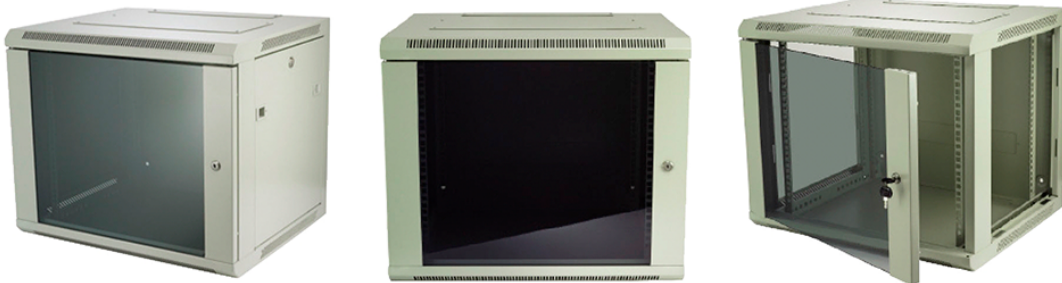

Armarios de montaje mural, 21U alta, 600mm de profundidad, negro

Número de referencia: WB21.6SGB

excel
without compromise.

Imágenes del producto

- Aesthetically pleasing design with framed glass front door