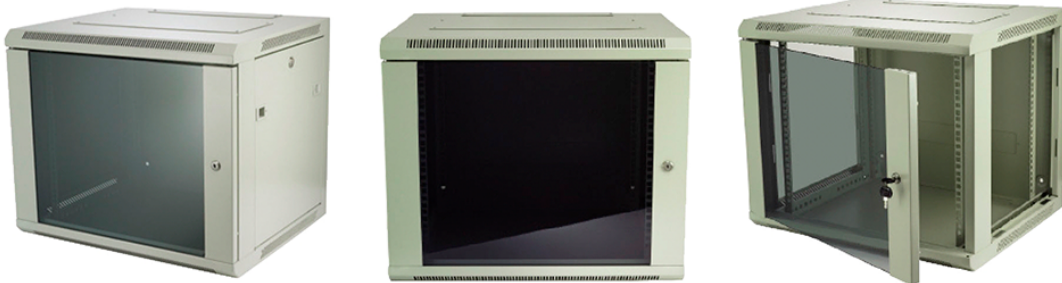

## Resumen del producto

La gama Environ WR está compuesta por racks de pared de 600 mm diseñados para la instalación de cableado y equipos, y es idónea para su uso en una amplia gama de aplicaciones, como en el cableado y hardware de red de área local (LAN) y para alojar equipos audiovisuales y de seguridad.

# Armarios de montaje mural, 6U alta, 600mm de profundidad, gris

Número de referencia: WB6.6SG

Capacidad de carga máxima	63 kg
Material	Acero
Tipo de superficie	Con revestimiento en polvo
Color	Gris
Número RAL	7035
Grado de protección (IP)	IP20

## Estándares aplicables

Norma	Detalles
BS EN 60297-3-100:2009	Estructuras mecánicas para equipos electrónicos. Dimensiones de las estructuras mecánicas de la serie de 482,6 mm (19 pulgadas). Dimensiones básicas de paneles frontales, subracks, carcasas, racks y armarios.
BS 3193:2008	Especificación de paneles de vidrio templado térmicamente para uso en electrodomésticos

### Imágenes del producto

- Aesthetically pleasing design with framed glass front door

- Lockable, quick release side panels, for maximum access into cabinet

- Cable entry cut out in top and base

- Angled vented roof