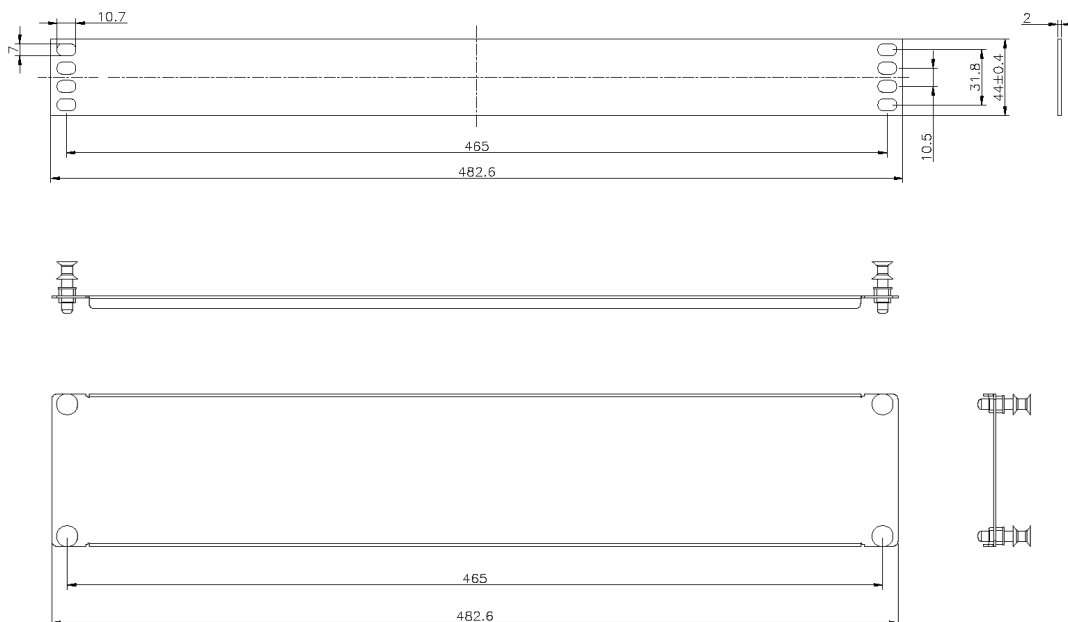

Placa vacía 3U Excel, negra

Número de referencia: 100-606

excel
without compromise.

✕ Fijación de perfil estándar de 19 pulgadas

✕ Disponible en 1U, 2U y 3U

✕ Estructura de acero

Resumen del producto

Gama de paneles vacíos de 19 pulgadas y resistente acero aptos para todos los racks y bastidores que utilizan perfiles con orificios para tuercas de jaula.

Garantiza la ventilación característica del rack. Disponibles directamente de almacén con 1U, 2U o 3U de altura.

La fijación es sencilla y se lleva a cabo mediante tuercas de jaula

Detalles del producto

Elemento	Valor
----------	-------

Dibujos de productos

Información sobre el número de referencia

Número de referencia	Descripción
100-591	Paneles vacíos de 19pulgadas con ajuste a presión: 1U 2U y 3U
100-592	Paneles vacíos de 19 pulgadas con ajuste a presión: 1U, 2U y 3U
100-593	Paneles vacíos de 19 pulgadas con ajuste a presión: 1U, 2U y 3U
100-598	Placa vacía 1U Excel, negra
100-602	Placa vacía 2U Excel, negra
100-606	Placa vacía 3U Excel, negra