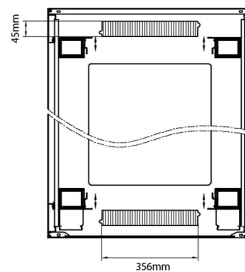

Estándares aplicables

Norma	Detalles
ANSI/EIA-310-E	Norma de la Electronic Industries Association para el espaciado horizontal, espaciado de orificios en vertical, abertura de racks y ancho de paneles delanteros
BS EN 60297-3-100:2009	Estructuras mecánicas para equipos electrónicos. Dimensiones de las estructuras mecánicas de la serie de 482,6 mm (19 pulgadas). Dimensiones básicas de paneles frontales, subracks, carcasas, racks y armarios.
DIN 41494 Parte 1 y 7	Racks de montaje en panel para equipos electrónicos; racks y paneles, dimensiones; dimensiones de armarios y series de racks

Dibujos de productos

Front

Side

Rear

Roof

Base

Base Cut Out Dimensions

580 mm Wide
by
276 mm Deep (600 mm deep rack)
476 mm Deep (800 mm deep rack)
676 mm Deep (1000 mm deep rack)