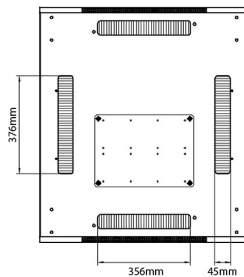

Estándares aplicables

Norma	Detalles
ANSI/EIA-310-E	Norma de la Electronic Industries Association para el espaciado horizontal, espaciado de orificios en vertical, abertura de racks y ancho de paneles delanteros
BS EN 60297-3-100:2009	Estructuras mecánicas para equipos electrónicos. Dimensiones de las estructuras mecánicas de la serie de 482,6 mm (19 pulgadas). Dimensiones básicas de paneles frontales, subracks, carcasas, racks y armarios.
DIN 41494 Parte 1 y 7	Racks de montaje en panel para equipos electrónicos; racks y paneles, dimensiones; dimensiones de armarios y series de racks

Dibujos de productos

Front

Side

Rear

Roof

Base

Base Cut Out Dimensions

580 mm Wide
by
276 mm Deep (600 mm deep rack)
476 mm Deep (800 mm deep rack)
676 mm Deep (1000 mm deep rack)