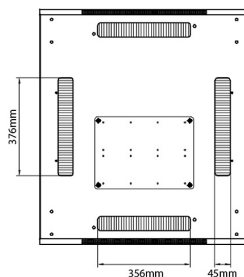

Especificaciones suplementarias

Características	Valores
Materiales	SPCC acero laminado en frío
Rieles de 19"	2,0 mm de grosor
Paneles laterales	1,0 mm de grosor
Otros	1,2 mm de grosor
Puerta delantera	Manilla con cerradura
Puerta trasera	Bombín de cierre
Cierre de los paneles laterales	Bombín de cierre de un punto
Altura adicional de los pies de apoyo	50-80 mm
Altura adicional de las ruedas	70 mm

Estándares aplicables

Norma	Detalles
ANSI/EIA-310-E	Norma de la Electronic Industries Association para el espaciado horizontal, espaciado de orificios en vertical, abertura de racks y ancho de paneles delanteros
BS EN 60297-3-100:2009	Estructuras mecánicas para equipos electrónicos. Dimensiones de las estructuras mecánicas de la serie de 482,6 mm (19 pulgadas). Dimensiones básicas de paneles frontales, subracks, carcasas, racks y armarios.
DIN 41494 Parte 1 y 7	Racks de montaje en panel para equipos electrónicos; racks y paneles, dimensiones; dimensiones de armarios y series de racks

Dibujos de productos

Front

Side

Rear

Roof

Base

Base Cut Out Dimensions

580 mm Wide

by

276 mm Deep (600 mm deep rack)

476 mm Deep (800 mm deep rack)

676 mm Deep (1000 mm deep rack)

Información sobre el número de referencia

Número de referencia	Descripción
542-2486-GSBF-BK	Environ CR800 Rack 24U 800x600mm Cristal (A) Acero (F), Ambos paneles, P/Management, Negro
542-2486-GSBF-BK-FP	Environ CR800 Rack 24U 800x600mm Cristal (A) Acero (F), Ambos paneles, P/Management, Negro - Paquete plano