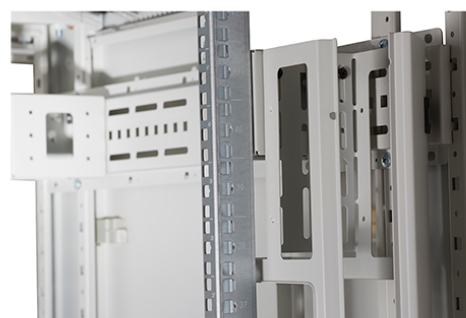

Steel rear door

High-density vertical cable management