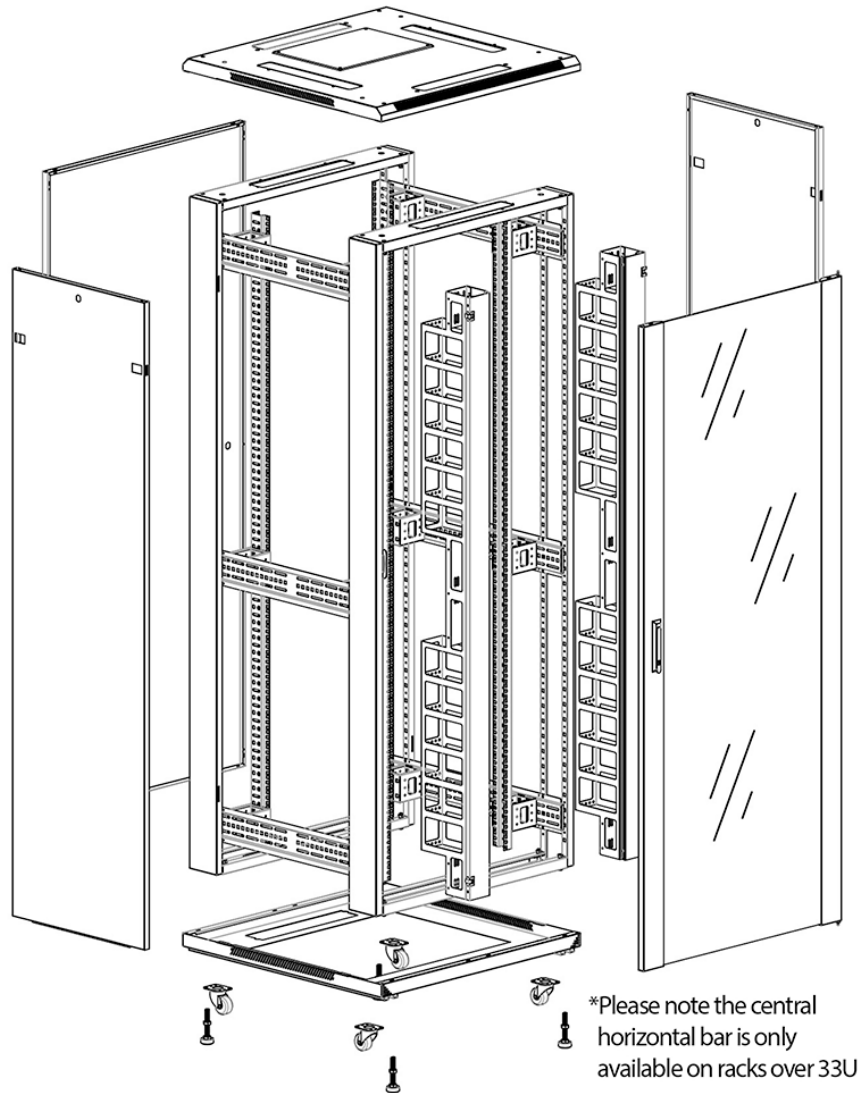

Quick-slam latch side panels

Swing handle glass front door

Steel rear door

Large base entry

High-density vertical cable management

Environ CR800 Rack 47U 800x600mm Cristal (A)
Acero (F), Ambos paneles, P/Management, Negro...

Número de referencia: 542-4786-GSBF-BK

excel
without compromise.

Dibujos de productos

Dibujos de productos

Front

Side

Rear

Roof