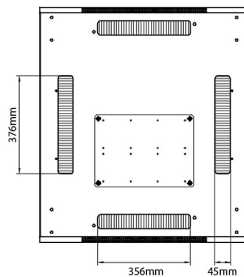

Especificaciones suplementarias

Características	Valores
Materiales	SPCC acero laminado en frío
Rieles de 19"	2,0 mm de grosor
Paneles laterales	1,0 mm de grosor
Otros	1,2 mm de grosor
Puerta delantera	Manilla con cerradura
Puerta trasera	Bombín de cierre
Cierre de los paneles laterales	Bombín de cierre de un punto
Altura adicional de los pies de apoyo	50-80 mm
Altura adicional de las ruedas	70 mm

Estándares aplicables

Norma	Detalles
ANSI/EIA-310-E	Norma de la Electronic Industries Association para el espaciado horizontal, espaciado de orificios en vertical, abertura de racks y ancho de paneles delanteros
BS EN 60297-3-100:2009	Estructuras mecánicas para equipos electrónicos. Dimensiones de las estructuras mecánicas de la serie de 482,6 mm (19 pulgadas). Dimensiones básicas de paneles frontales, subracks, carcasas, racks y armarios.
DIN 41494 Parte 1 y 7	Racks de montaje en panel para equipos electrónicos; racks y paneles, dimensiones; dimensiones de armarios y series de racks

Número de referencia: 542-4786-GSBF-BK

excel
without compromise.

Dibujos de productos

Dibujos de productos

Front

Side

Rear

Roof

Base

Base Cut Out Dimensions

580 mm Wide
by
276 mm Deep (600 mm deep rack)
476 mm Deep (800 mm deep rack)
676 mm Deep (1000 mm deep rack)

Información sobre el número de referencia

Número de referencia	Descripción
542-2486-GSBF-BK	Environ CR800 Rack 24U 800x600mm Cristal (A) Acero (F), Ambos paneles, P/Management, Negro
542-2486-GSBF-BK-FP	Environ CR800 Rack 24U 800x600mm Cristal (A) Acero (F), Ambos paneles, P/Management, Negro - Paquete plano