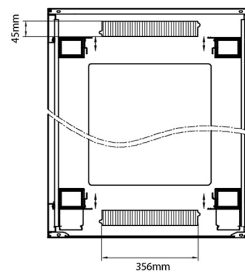

Estándares aplicables

Norma	Detalles
ANSI/EIA-310-E	Norma de la Electronic Industries Association para el espaciado horizontal, espaciado de orificios en vertical, abertura de racks y ancho de paneles delanteros
BS EN 60297-3-100:2009	Estructuras mecánicas para equipos electrónicos. Dimensiones de las estructuras mecánicas de la serie de 482,6 mm (19 pulgadas). Dimensiones básicas de paneles frontales, subracks, carcasas, racks y armarios.
DIN 41494 Parte 1 y 7	Racks de montaje en panel para equipos electrónicos; racks y paneles, dimensiones; dimensiones de armarios y series de racks

Número de referencia: 542-4786-GSBF-BK

excel
without compromise.

Dibujos de productos

Dibujos de productos

Front

Side

Rear

Roof

Base

Base Cut Out Dimensions

580 mm Wide
by
276 mm Deep (600 mm deep rack)
476 mm Deep (800 mm deep rack)
676 mm Deep (1000 mm deep rack)

Información sobre el número de referencia

Número de referencia	Descripción
542-2486-GSBF-BK	Environ CR800 Rack 24U 800x600mm Cristal (A) Acero (F), Ambos paneles, P/Management, Negro
542-2486-GSBF-BK-FP	Environ CR800 Rack 24U 800x600mm Cristal (A) Acero (F), Ambos paneles, P/Management, Negro - Paquete plano