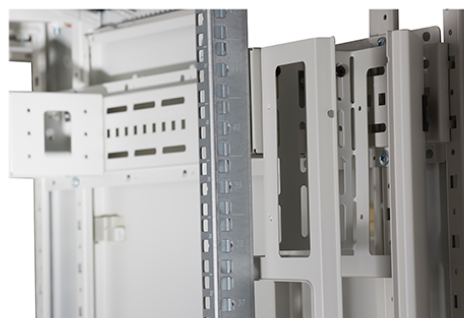

Steel rear door

High-density vertical cable management