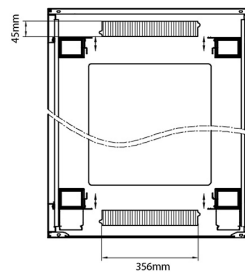

## Estándares aplicables

Norma	Detalles
ANSI/EIA-310-E	Norma de la Electronic Industries Association para el espaciado horizontal, espaciado de orificios en vertical, abertura de racks y ancho de paneles delanteros
BS EN 60297-3-100:2009	Estructuras mecánicas para equipos electrónicos. Dimensiones de las estructuras mecánicas de la serie de 482,6 mm (19 pulgadas). Dimensiones básicas de paneles frontales, subracks, carcasas, racks y armarios.
DIN 41494 Parte 1 y 7	Racks de montaje en panel para equipos electrónicos; racks y paneles, dimensiones; dimensiones de armarios y series de racks

### Dibujos de productos

### Dibujos de productos

Front

Side

Rear

Roof

Base

#### Base Cut Out Dimensions

580 mm Wide  
by  
276 mm Deep (600 mm deep rack)  
476 mm Deep (800 mm deep rack)  
676 mm Deep (1000 mm deep rack)