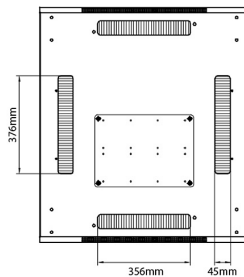

## Estándares aplicables

Norma	Detalles
ANSI/EIA-310-E	Norma de la Electronic Industries Association para el espaciado horizontal, espaciado de orificios en vertical, abertura de racks y ancho de paneles delanteros
BS EN 60297-3-100:2009	Estructuras mecánicas para equipos electrónicos. Dimensiones de las estructuras mecánicas de la serie de 482,6 mm (19 pulgadas). Dimensiones básicas de paneles frontales, subracks, carcasas, racks y armarios.
DIN 41494 Parte 1 y 7	Racks de montaje en panel para equipos electrónicos; racks y paneles, dimensiones; dimensiones de armarios y series de racks

### Dibujos de productos

### Dibujos de productos

Front

Side

Rear

Roof

Base

#### Base Cut Out Dimensions

580 mm Wide  
by  
276 mm Deep (600 mm deep rack)  
476 mm Deep (800 mm deep rack)  
676 mm Deep (1000 mm deep rack)