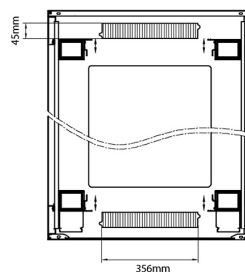

Estándares aplicables

Norma	Detalles
ANSI/EIA-310-E	Norma de la Electronic Industries Association para el espaciado horizontal, espaciado de orificios en vertical, abertura de racks y ancho de paneles delanteros
BS EN 60297-3-100:2009	Estructuras mecánicas para equipos electrónicos. Dimensiones de las estructuras mecánicas de la serie de 482,6 mm (19 pulgadas). Dimensiones básicas de paneles frontales, subracks, carcasas, racks y armarios.
DIN 41494 Parte 1 y 7	Racks de montaje en panel para equipos electrónicos; racks y paneles, dimensiones; dimensiones de armarios y series de racks

Dibujos de productos

Front

Side

Rear

Roof

Base

Base Cut Out Dimensions

580 mm Wide

by

276 mm Deep (600 mm deep rack)

476 mm Deep (800 mm deep rack)

676 mm Deep (1000 mm deep rack)

Información sobre el número de referencia

Número de referencia	Descripción
542-2486-GSBF-BK	Environ CR800 Rack 24U 800x600mm Cristal (A) Acero (F), Ambos paneles, P/Management, Negro
542-2486-GSBF-BK-FP	Environ CR800 Rack 24U 800x600mm Cristal (A) Acero (F), Ambos paneles, P/Management, Negro - Paquete plano