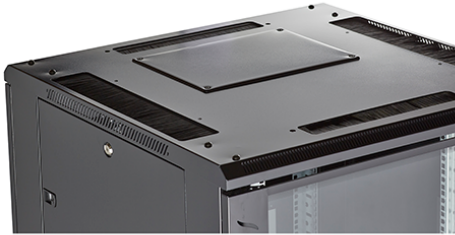

Environ CR800 Rack 47U 800x1000mm Cristal (A)
Acero (F), Ambos paneles, P/Management, Negr...

Número de referencia: 542-47810-GSBF-BK

excel
without compromise.

Imágenes del producto

Four-way brush entry roof panel