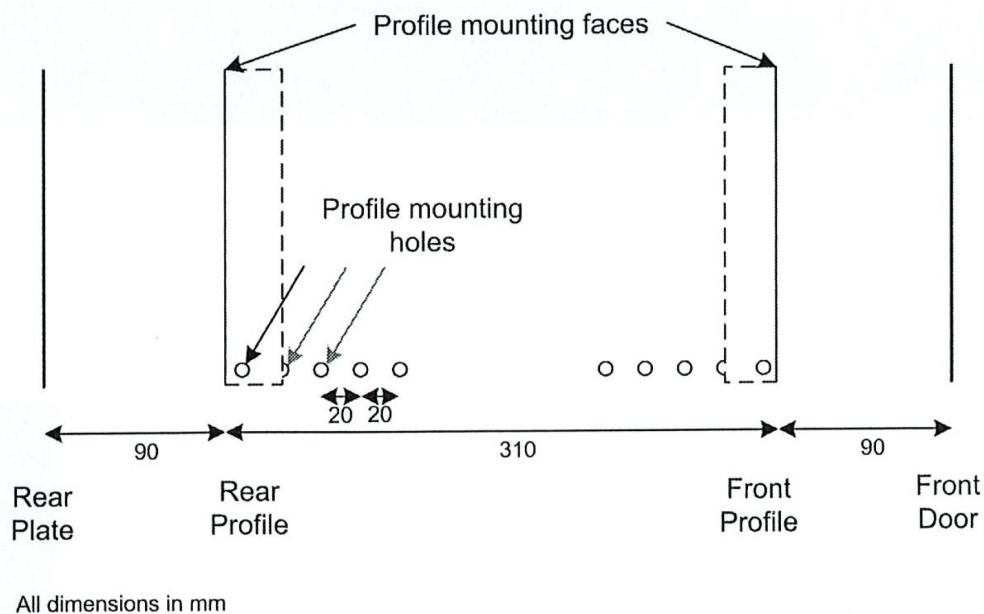

Dibujos de productos

Información sobre el número de referencia

Número de referencia	Descripción
WB12.5SG	Armarios de montaje mural, 12U alta, 500mm de profundidad, gris
WB12.5SGB	Armarios de montaje mural, 12U alta, 500mm de profundidad, negro
WB15.5SG	Armarios de montaje mural, 15U alta, 500mm de profundidad, gris
WB15.5SGB	Armarios de montaje mural, 15U alta, 500mm de profundidad, negro
WB18.5SG	Armarios de montaje mural, 18U alta, 500mm de profundidad, gris
WB18.5SGB	Armarios de montaje mural, 18U alta, 500mm de profundidad, negro
WB21.5SG	Armarios de montaje mural, 21U alta, 500mm de profundidad, gris
WB21.5SGB	Armarios de montaje mural, 21U alta, 500mm de profundidad, negro
WB6.5SG	Armarios de montaje mural, 6U alta, 500mm de profundidad, gris
WB6.5SGB	Armarios de montaje mural, 6U alta, 500mm de profundidad, negro
WB9.5SG	Armarios de montaje mural, 9U alta, 500mm de profundidad, gris
WB9.5SGB	Armarios de montaje mural, 9U alta, 500mm de profundidad, negro
WBFP12.5SG	Armarios de montaje mural, 12U alta, 500mm de profundidad, gris, empaquetado plano