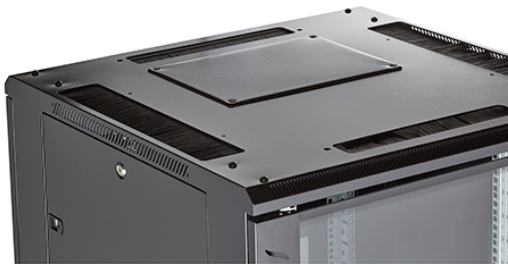

Environ CR600 Rack 29U 600x600mm Cristal (A)
Acero (F), Ambos paneles, Sin management, Neg...

Número de referencia: 542-2966-GSBN-BK

excel
without compromise.

Imágenes del producto

Four-way brush entry roof panel