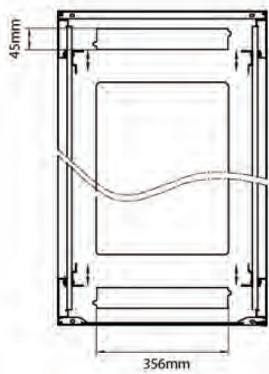

Detalles del producto

Elemento	Valor
----------	-------

Especificaciones suplementarias

Características	Valores
Materiales	SPCC acero laminado en frío
Rieles de 19"	2,0 mm de grosor
Paneles laterales	1,0 mm de grosor
Otros	1,2 mm de grosor
Puerta delantera	Manilla con cerradura
Puerta trasera	Bombín de cierre
Cierre de los paneles laterales	Bombín de cierre de un punto
Altura adicional de los pies de apoyo	50-80 mm

Altura adicional de las ruedas

70 mm

Estándares aplicables

Norma	Detalles
ANSI/EIA-310-E	Norma de la Electronic Industries Association para el espaciado horizontal, espaciado de orificios en vertical, abertura de racks y ancho de paneles delanteros
BS EN 60297-3-100:2009	Estructuras mecánicas para equipos electrónicos. Dimensiones de las estructuras mecánicas de la serie de 482,6 mm (19 pulgadas). Dimensiones básicas de paneles frontales, subracks, carcasas, racks y armarios.
DIN 41494 Parte 1 y 7	Racks de montaje en panel para equipos electrónicos; racks y paneles, dimensiones; dimensiones de armarios y series de racks
WFD	Compliant to Waste Framework Directive
SCIP	Compliant - Does Not Contain Substances of Concern in Products

Número de referencia: 542-2966-GSBN-BK

excel
without compromise.

Vista despiezada

Dibujos de productos

Front

Side

Rear

Roof

Base

Base Cut Out Dimensions

380 mm Wide
by
276 mm Deep (600 mm deep rack)
476 mm Deep (800 mm deep rack)
676 mm Deep (1000 mm deep rack)

Información sobre el número de referencia

Número de referencia	Descripción
542-1566-GSBN-BK	Environ CR600 Rack 15U 600x600mm Cristal (A) Acero (F), Ambos paneles, Sin management, Negro
542-1566-GSBN-BK-FP	Environ CR600 Rack 15U 600x600mm Cristal (A) Acero (F), Ambos paneles, Sin management, Negro - Paquete plano