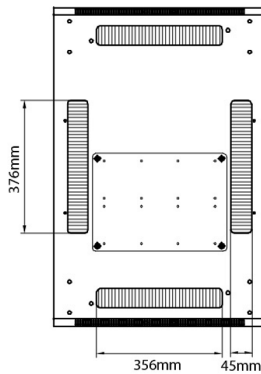

Detalles del producto

Elemento	Valor
----------	-------

Especificaciones suplementarias

Características	Valores
Materiales	SPCC acero laminado en frío
Rieles de 19"	2,0 mm de grosor
Paneles laterales	1,0 mm de grosor
Otros	1,2 mm de grosor
Puerta delantera	Manilla con cerradura
Puerta trasera	Bombín de cierre
Cierre de los paneles laterales	Bombín de cierre de un punto
Altura adicional de los pies de apoyo	50-80 mm

Altura adicional de las ruedas

70 mm

Estándares aplicables

Norma	Detalles
ANSI/EIA-310-E	Norma de la Electronic Industries Association para el espaciado horizontal, espaciado de orificios en vertical, abertura de racks y ancho de paneles delanteros
BS EN 60297-3-100:2009	Estructuras mecánicas para equipos electrónicos. Dimensiones de las estructuras mecánicas de la serie de 482,6 mm (19 pulgadas). Dimensiones básicas de paneles frontales, subracks, carcasas, racks y armarios.
DIN 41494 Parte 1 y 7	Racks de montaje en panel para equipos electrónicos; racks y paneles, dimensiones; dimensiones de armarios y series de racks
WFD	Compliant to Waste Framework Directive
SCIP	Compliant - Does Not Contain Substances of Concern in Products

Número de referencia: 542-2966-GSBN-BK

excel
without compromise.

Vista despiezada

Dibujos de productos

Front

Side

Rear

Roof

Base

Base Cut Out Dimensions

380 mm Wide
by
276 mm Deep (600 mm deep rack)
476 mm Deep (800 mm deep rack)
676 mm Deep (1000 mm deep rack)

Información sobre el número de referencia

Número de referencia	Descripción
542-1566-GSBN-BK	Environ CR600 Rack 15U 600x600mm Cristal (A) Acero (F), Ambos paneles, Sin management, Negro
542-1566-GSBN-BK-FP	Environ CR600 Rack 15U 600x600mm Cristal (A) Acero (F), Ambos paneles, Sin management, Negro - Paquete plano