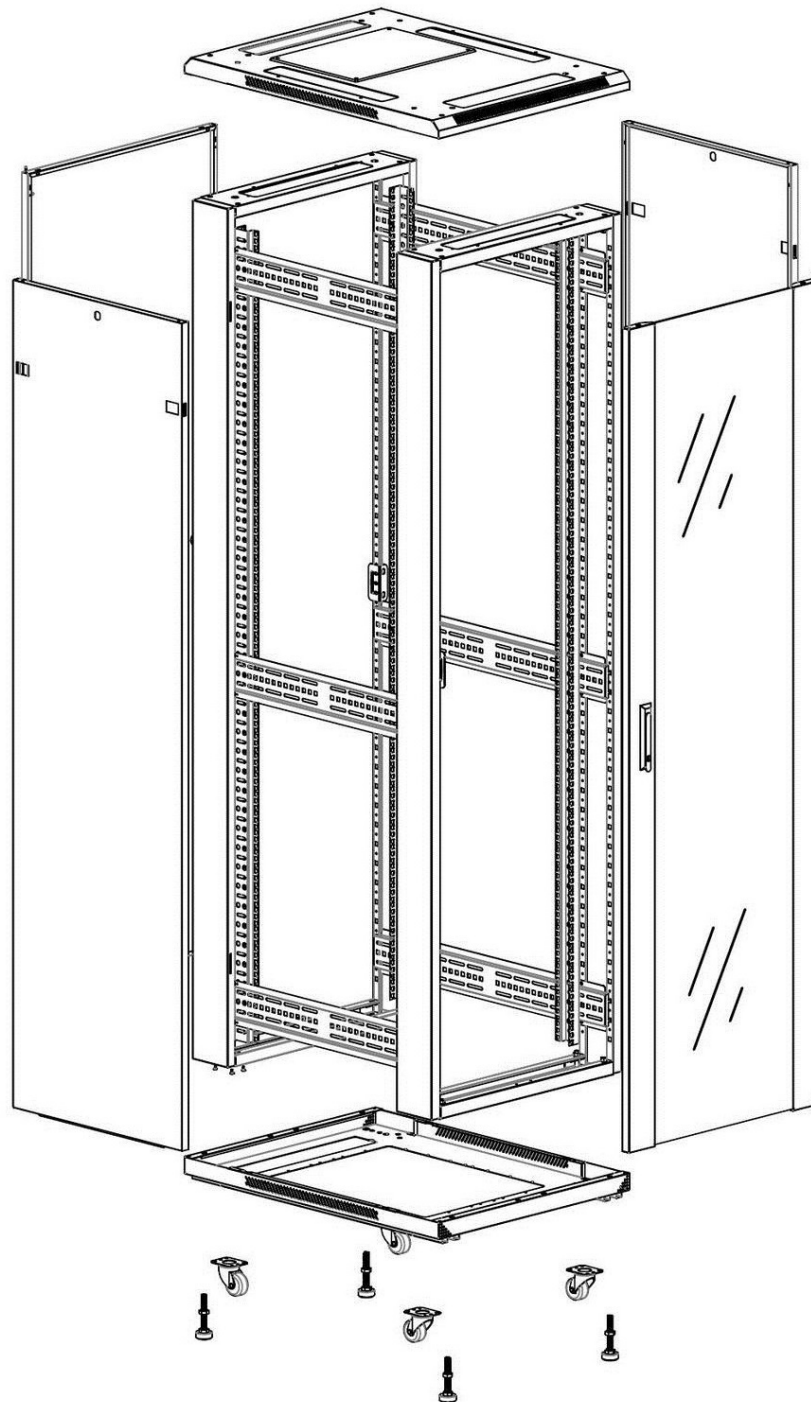

Detalles del producto

Elemento	Valor
----------	-------

Especificaciones suplementarias

Características	Valores
Materiales	SPCC acero laminado en frío
Rieles de 19"	2,0 mm de grosor
Paneles laterales	1,0 mm de grosor
Otros	1,2 mm de grosor
Puerta delantera	Manilla con cerradura
Puerta trasera	Bombín de cierre
Cierre de los paneles laterales	Bombín de cierre de un punto
Altura adicional de los pies de apoyo	50-80 mm

Quick-slam latch side panels

Swing handle glass front door

Steel rear door

Large base entry

U height profile markings

Environ CR600 Rack 29U 600x600mm Cristal (A)
Acero (F), Ambos paneles, Sin management, Neg...

Número de referencia: 542-2966-GSBN-BK

excel
without compromise.

Vista despiezada

Dibujos de productos

Front

Side

Rear

Roof