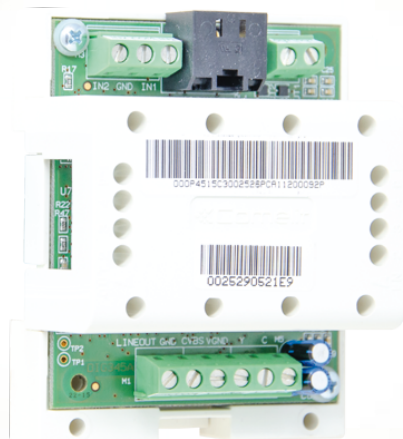

1446H

MÓDULO SAÍDA VÍDEO PAL OU NTSC SISTEMA VIP H264

Módulo que fornece à saída da instalação o sinal vídeo no formato PAL ou NTSC. Conector RJ45. Dimensões: 60x85x35 mm (4 módulos din). Compatível com o formato vídeo H264.

1446H

MÓDULO SAÍDA VÍDEO PAL OU NTSC SISTEMA VIP H264

PRINCIPAIS CARACTERÍSTICAS

Altura (mm):	35
Largura (mm):	60
Profundidade (mm):	85
Temperatura de funcionamento (°C):	5 ÷ 40
Humidade de funcionamento RH max (%):	25 ÷ 75
Montagem em guias DIN:	Sim
Módulos DIN (n°):	4

INFO GERAIS

Tipo de revestimento:	
Cor:	

COMPATIBILIDADE

Sistema vip:	Sim
--------------	-----

CONNECTIVIDADE

Tipo de ligação/portas:	RJ45
-------------------------	------